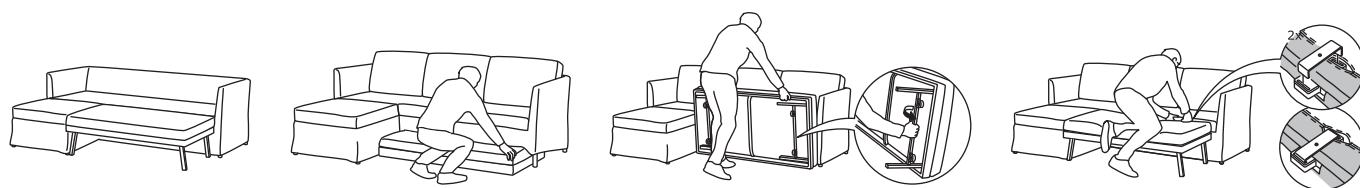

KĀ PĀRVEIDOT?

BRĀTHULT izvelkamo dīvānu var viegli pārveidot par plašu un ērtu gultu. Vispirms izvelc apakšrāmi. Pēc tam atloki kājas, nolaid apakšrāmi un piestiprini to pie dīvāna – gulta ir gatava!