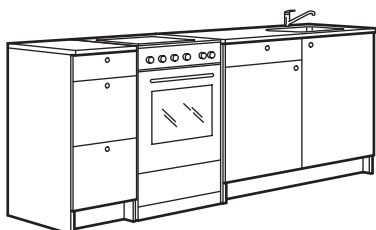

Virtuvės baldų komplektas už žemą kainą

Jei ieškote paprasto, kokybiško virtuvės baldų komplekto už žemą kainą – rinkitės KNOXHULT. Šį komplektą sudaro šešios spintelės su durelėmis, stalčiais ir lentynomis. Jos laminuotos įbrėžimams atsparia plėvele ir lengvai valomos. Darbinio paviršiaus gylis – 61 cm.

Šie baldai gražiai dera su mūsų buitine technika LAGAN, plautuvėmis, vandens maišytuvais ir rankenėlėmis.

Virtuvės komplektai

Kiekvienas virtuvės komplektas KNOXHULT yra su stalviršiu, lentynomis, stalčiais, lankstais, cokoliu, plautuve, sifonu ir vandens maišytuvu. Papildomai reikės įsigyti tik rankenėlių ir buitinės technikos. Mes siūlome rinktis prietaisus LAGAN, tačiau tinka ir kita IKEA buitinė technika. Visų dalių su kainomis sąrašą rasite 5 p.

Bendras dydis P182×G61 cm.

Kaina

Baltas	191.804.64	179 €
Pilkas	991.804.36	199 €
Medienos rašto pilkas	591.804.76	215 €
Blizgus baltas	291.804.68	219 €

Derinyje yra:

FYNDIG įleistinė plautuvė, 45×39 cm	1 vnt.
KNOXHULT sieninė spintelė, 120 cm	1 vnt.
LAGAN vandens maišytuvas	1 vnt.
KNOXHULT pastatomoji spintelė su stalčiais, 120 cm	1 vnt.
LILLVIKEN sifonas su dugno vožtuvu	1 vnt.