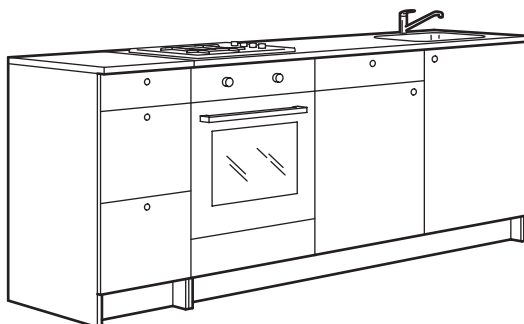

Virtuvės baldų komplektas už žemą kainą

Jei ieškote paprasto, kokybiško virtuvės baldų komplekto už žemą kainą – rinkitės KNOXHULT. Šį komplektą sudaro šešios spintelės su durelėmis, stalčiais ir lentynomis. Jos laminuotos įbrėžimams atsparia plėvele ir lengvai valomos. Darbinio paviršiaus gylis – 61 cm.