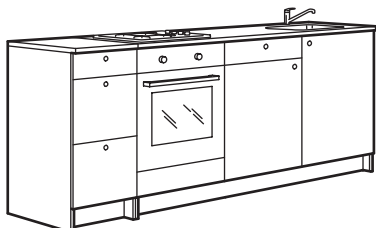

Virtuvės komplektai

Kiekvienas virtuvės komplektas KNOXHULT yra su stalviršiu, lentynomis, stalčiais, lankstais, cokoliu, plautuve, sifonu ir vandens maišytuvu. Papildomai reikės įsigyti tik rankenėlių ir buitinės technikos. Mes siūlome rinktis prietaisus LAGAN, tačiau tinka ir kita IKEA buitinė technika. Visų dalių su kainomis sąrašą rasite 5 p.

Bendras dydis P182×G61 cm.

Kaina

Baltas	691.804.66	189 €
Pilkas	791.804.42	209 €
Medienos rašto pilkas	191.804.78	229 €
Blizgus baltas	891.804.70	229 €

Derinyje yra:

FYNDIG įleistinė plautuvė, 45×39 cm	1 vnt.
KNOXHULT sieninė spintelė, 120 cm	1 vnt.
LAGAN vandens maišytuvas	1 vnt.
KNOXHULT pastatomoji spintelė su stalčiumi, 180 cm	1 vnt.
LILLVIKEN sifonas su dugno vožtuvu	1 vnt.