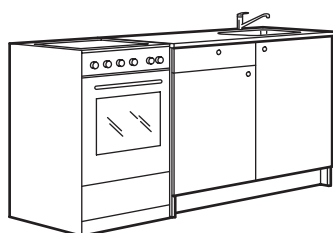

Virtuvės komplektai

Kiekvienas virtuvės komplektas KNOXHULT yra su stalviršiu, lentynomis, stalčiais, lankstais, cokoliu, plautuve, sifonu ir vandens maišytuvu. Papildomai reikės įsigyti tik rankenėlių ir buitinės technikos. Mes siūlome rinktis prietaisus LAGAN, tačiau tinka ir kita IKEA buitinė technika. Visų dalių su kainomis sąrašą rasite 5 p.

Bendras dydis P182×G61 cm.

Kaina

Baltas	191.804.64	179 €
Pilkas	991.804.36	199 €
Medienos rašto pilkas	591.804.76	215 €
Blizgus baltas	291.804.68	219 €

Derinyje yra:

FYNDIG įleistinė plautuvė, 45×39 cm	1 vnt.
KNOXHULT sieninė spintelė, 120 cm	1 vnt.
LAGAN vandens maišytuvas	1 vnt.
KNOXHULT pastatomoji spintelė su stalčiais, 120 cm	1 vnt.
LILLVIKEN sifonas su dugno vožtuvu	1 vnt.