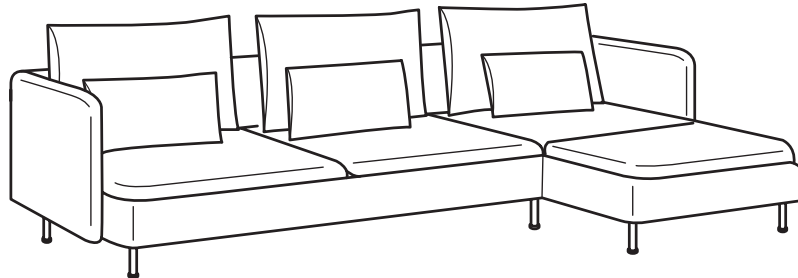

CEĻVEDIS PIRCĒJIEM

SÖDERHAMN

sēdmēbeles

MODEĻI

Roku balsts
Kāju soliņš
Vienvietīgs modulis
Stūra modulis
Zvilnis
Trīsvietīgs modulis

Maināms pārvalks

Dažādi pārvalki

Mazgājams pārvalks

Mazgājams pārvalks

Vairāk var uzzināt garantiju brošūrā.

Dīvāns ikvienam

Maz ticams, ka pilnīgi visiem patiktu viens un tas pats dīvāns. Tāpēc SÖDERHAMN dīvāniem ir izturīgi un ērti moduļi, ko var dažādi kombinēt. Gribi lielu dīvānu vai mazu? Mājīgu stūra dīvānu, kurā atlaisties? Bet varbūt tomēr vienkāršu dīvānu? SÖDERHAMN dīvāns ir tieši tas, kas vajadzīgs, – to var kombinēt visdažādākajos veidos.

Jauns komforta līmenis

Mēs vēlējāmies izgatavot ērtu eleganta dizaina dīvānu, efektīvi izmantojot materiālus. Tāpēc izdomājām neierastu risinājumu un dīvāna apakšā piestiprinājām elastīgu jostu. Kopā ar sēdvietas spilvenu tā veic atsperu funkciju. Dziļš dīvāns ar atzveltņiem, ko var pārvietot tā, lai dīvānā būtu pavisam ērti sēdēt.

SÖDERHAMN atpūtas krēsls
Kopējais izmērs: 105×99×83 cm

SÖDERHAMN trīsvietīgs dīvāns
Kopējais izmērs: 198×99×83 cm

**SÖDERHAMN četrvietīgs dīvāns ar
zvilni**
Kopējais izmērs: 291×99/151×83 cm

SÖDERHAMN četrvietīgs stūra dīvāns
Kopējais izmērs: 291×99/198×83 cm