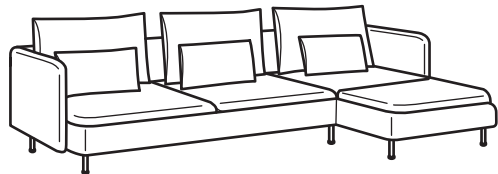

Jauns komforta līmenis

Mēs vēlējāmies izgatavot ērtu eleganta dizaina dīvānu, efektīvi izmantojot materiālus. Tāpēc izdomājām neierastu risinājumu un dīvāna apakšā piestiprinājām elastīgu jostu. Kopā ar sēdvietas spilvenu tā veic atsperu funkciju. Dziļš dīvāns ar atzveltņiem, ko var pārvietot tā, lai dīvānā būtu pavisam ērti sēdēt.

SÖDERHAMN atpūtas krēsls
Kopējais izmērs: 105×99×83 cm

SÖDERHAMN trīsvietīgs dīvāns
Kopējais izmērs: 198×99×83 cm

**SÖDERHAMN četrvietīgs dīvāns ar
zvilni**
Kopējais izmērs: 291×99/151×83 cm

SÖDERHAMN četrvietīgs stūra dīvāns
Kopējais izmērs: 291×99/198×83 cm

SÖDERHAMN sešvietīgs stūra dīvāns
Kopējais izmērs: 291×291/99×83 cm

VISAS DAĻAS

Roku balsts

Kāju soliņš

Vienvietīgs modulis*

Stūra modulis*

Zvilnis*

Trīsvietīgs modulis**