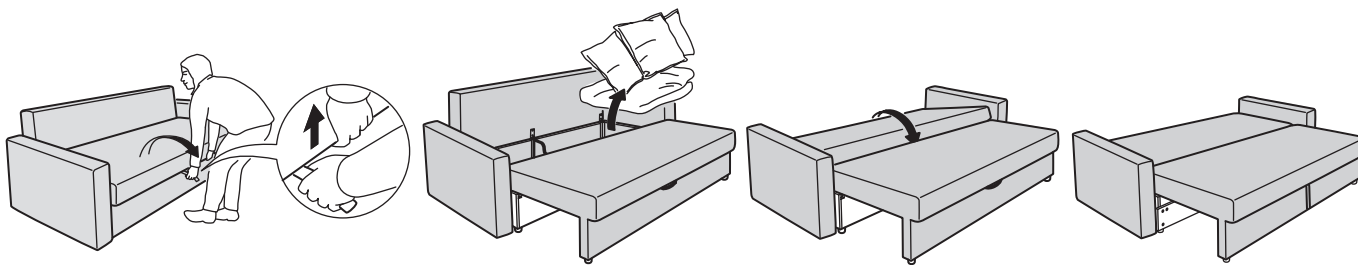

# IZVILKŠANA UN SALIKŠANA

FRIHETEN dīvānu viegli pārveido par ērtu gultu. Vispirms noņem polsterētos muguras balstus. Pēc tam paceļ un pavelk sēžamo daļu un apakšējo rāmi uz priekšu.

Zem sēžamās daļas atveras mantu glabātuve. Dīvāna atzveltnes daļu noloka uz leju un pārklājot ar to mantu glabātuvī. Gulta gatava!

FRIHETEN stūra dīvānu viegli pārvērst platā un ērtā gultā – apakšējo rāmi pavelk uz priekšu un izvelk matrača daļu.

Sēžamajā daļā iebūvēta mantu glabātuve gultasveļai vai dīvāna spilveniem.