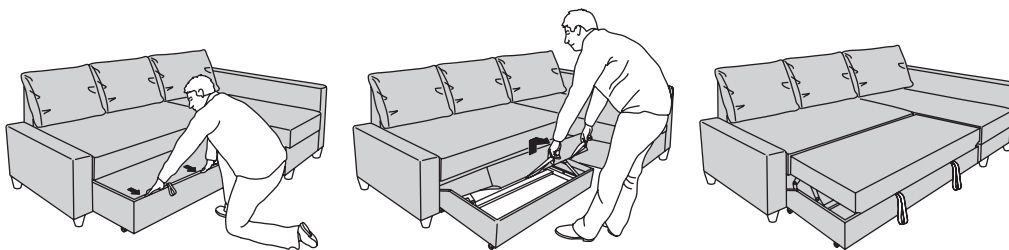

### Tavā rīcībā jebkurā diennakts laikā

Izturīgs un gaumīgs dīvāns dienā, ērta un plata gulta naktī. FRIHETEN kolekcijas dīvāni noder jebkurā diennakts laikā. Izvelkot vai saliekot, tos viegli pārveidot no dīvāna par gultu un otrādi. Gultasveļu un citus gultas piederumus ērti glabāt praktiskajā mantu glabātuvē zem dīvāna sēžamās daļas. Viegli un ērti!

# IZVILKŠANA UN SALIKŠANA

FRIHETEN dīvānu viegli pārveido par ērtu gultu. Vispirms noņem polsterētos muguras balstus. Pēc tam paceļ un pavelk sēžamo daļu un apakšējo rāmi uz priekšu.

Zem sēžamās daļas atveras mantu glabātuve. Dīvāna atzveltnes daļu noloka uz leju un pārklājot ar to mantu glabātuvī. Gulta gatava!

FRIHETEN stūra dīvānu viegli pārvērst platā un ērtā gultā – apakšējo rāmi pavelk uz priekšu un izvelk matrača daļu.

Sēžamajā daļā iebūvēta mantu glabātuve gultasveļai vai dīvāna spilveniem.