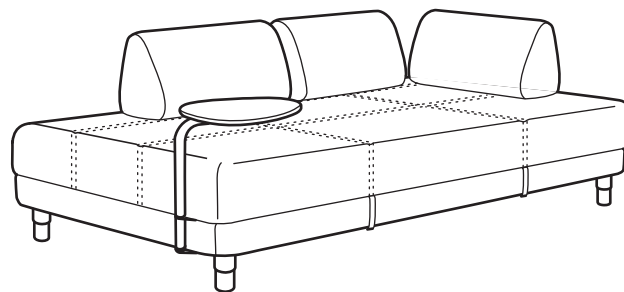

Kombinācijas

Izmēri: platums × dziļums × augstums.

FLOTTEBO guļamdīvāns

Kopējais izmērs: P90×Dz200×A55 cm.

Guļvietas izmērs: P90×Dz200 cm.

Kopējā cena ar pārvalku

Gunnared: pelēks	992.974.79	449 €
Vissle: tumši pelēks	592.974.81	419 €
Vissle: violets	992.974.84	419 €

FLOTTEBO guļamdīvāns

Kopējais izmērs: P120×Dz200×A55 cm.

Guļvietas izmērs: P120×Dz200 cm.

Kopējā cena ar pārvalku

Gunnared: pelēks	392.974.58	529 €
Vissle: tumši pelēks	192.974.64	509 €
Vissle: violets	692.974.71	509 €

FLOTTEBO guļamdīvāns ar galdiņu

Kopējais izmērs: P90×Dz200×A55 cm.

Guļvietas izmērs: P90×Dz200 cm.

Kopējā cena ar pārvalku un galdiņu

Gunnared: pelēks	492.974.48	469 €
Vissle: tumši pelēks	892.974.51	439 €
Vissle: violets	292.974.54	439 €

FLOTTEBO guļamdīvāns ar galdiņu

Kopējais izmērs: P120×Dz200×A55 cm.

Guļvietas izmērs: P120×Dz200 cm.

Kopējā cena ar pārvalku un galdiņu

Gunnared: pelēks	893.007.50	549 €
Vissle: tumši pelēks	492.974.29	529 €
Vissle: violets	792.974.37	529 €