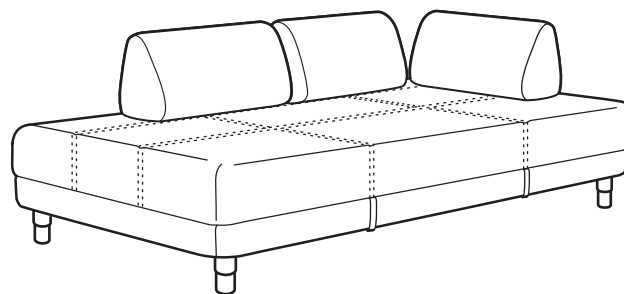

Kā pārveidot?

FLOTTEBO dīvānu ir pavisam vienkārši pārveidot par plašu guļvietu – aiz rokturiem pacel sēdvietu, lai atvērtu mantu glabātavu, kur vari glabāt segas un gultas veļu.

Pēc tam noņem atzveltnes spilvenus, saklāj gultu un guli saldā miegā.

Kombinācijas

Izmēri: platums × dziļums × augstums.

FLOTTEBO guļamdīvāns

Kopējais izmērs: P90×Dz200×A55 cm.

Guļvietas izmērs: P90×Dz200 cm.

Kopējā cena ar pārvalku

Gunnared: pelēks	992.974.79	449 €
Vissle: tumši pelēks	592.974.81	419 €
Vissle: violets	992.974.84	419 €

FLOTTEBO guļamdīvāns

Kopējais izmērs: P120×Dz200×A55 cm.

Guļvietas izmērs: P120×Dz200 cm.

Kopējā cena ar pārvalku

Gunnared: pelēks	392.974.58	529 €
Vissle: tumši pelēks	192.974.64	509 €
Vissle: violets	692.974.71	509 €

FLOTTEBO guļamdīvāns ar galdiņu

Kopējais izmērs: P90×Dz200×A55 cm.

Guļvietas izmērs: P90×Dz200 cm.

Kopējā cena ar pārvalku un galdiņu

Gunnared: pelēks	492.974.48	469 €
Vissle: tumši pelēks	892.974.51	439 €
Vissle: violets	292.974.54	439 €