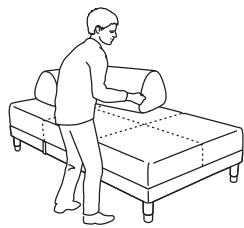

Kā pārveidot?

FLOTTEBO dīvānu ir pavisam vienkārši pārveidot par plašu guļvietu – aiz rokturiem pacel sēdvietu, lai atvērtu mantu glabātavu, kur vari glabāt segas un gultas veļu.

Pēc tam noņem atzveltnes spilvenus, saklāj gultu un guli saldā miegā.