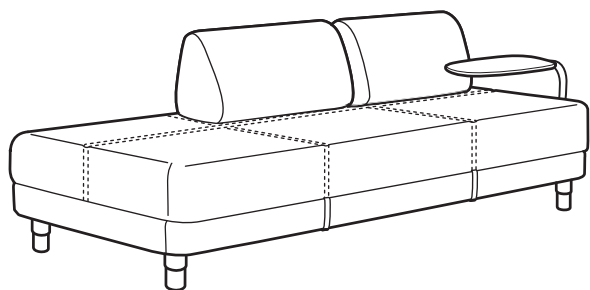

Kā pārveidot?

FLOTTEBO dīvānu ir pavisam vienkārši pārveidot par plašu guļvietu – aiz rokturiem pacel sēdvietu, lai atvērtu mantu glabātavu, kur vari glabāt segas un gultas veļu.

Pēc tam noņem atzveltnes spilvenus, saklāj gultu un guli saldā miegā.

Kombinācijas

Izmēri: platums × dziļums × augstums.

FLOTTEBO guļamdīvāns

Kopējais izmērs: P90×Dz200×A55 cm.

Guļvietas izmērs: P90×Dz200 cm.

Kopējā cena ar pārvalku

Gunnared: pelēks	992.974.79	449 €
Vissle: tumši pelēks	592.974.81	419 €
Vissle: violets	992.974.84	419 €

FLOTTEBO guļamdīvāns

Kopējais izmērs: P120×Dz200×A55 cm.

Guļvietas izmērs: P120×Dz200 cm.

Kopējā cena ar pārvalku

Gunnared: pelēks	392.974.58	529 €
Vissle: tumši pelēks	192.974.64	509 €
Vissle: violets	692.974.71	509 €

FLOTTEBO guļamdīvāns ar galdiņu

Kopējais izmērs: P90×Dz200×A55 cm.

Guļvietas izmērs: P90×Dz200 cm.

Kopējā cena ar pārvalku un galdiņu

Gunnared: pelēks	492.974.48	469 €
Vissle: tumši pelēks	892.974.51	439 €
Vissle: violets	292.974.54	439 €