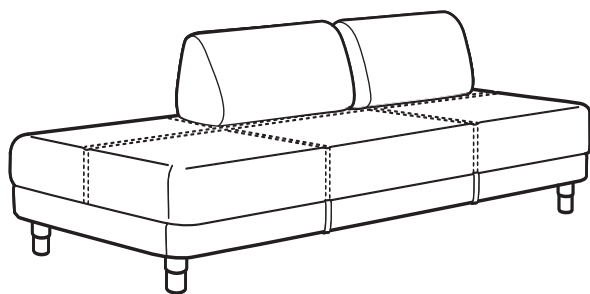

Ērti vienmēr un ikvienam

FLOTTEBO dīvāns ir radīts, domājot par tavām ērtībām, neatkarīgi no tā, kas tev darāms – sēdi, atlaidies vai dodies gulēt. Dīvāna pamatnē ir kabatu atsperes, kas labi balsta sēdētāja ķermeni un pielāgojas sēdētāja kustībām. Atzveltnes spilveni ir viegli noņemami, lai tu varētu tos salikt tā, kā ir ērti tieši tev. FLOTTEBO ir guļamdīvāns – tikai noņem spilvenus un izlaidies plašajā guļvietā. Ātri, vienkārši un, ak, cik ērti!

Kā pārveidot?

FLOTTEBO dīvānu ir pavisam vienkārši pārveidot par plašu guļvietu – aiz rokturiem pacel sēdvietu, lai atvērtu mantu glabātavu, kur vari glabāt segas un gultas veļu.

Pēc tam noņem atzveltnes spilvenus, saklāj gultu un guli saldā miegā.

Kombinācijas

Izmēri: platums × dziļums × augstums.

FLOTTEBO guļamdīvāns

Kopējais izmērs: P90×Dz200×A55 cm.

Guļvietas izmērs: P90×Dz200 cm.

Kopējā cena ar pārvalku

Gunnared: pelēks	992.974.79	449 €
Vissle: tumši pelēks	592.974.81	419 €
Vissle: violets	992.974.84	419 €

FLOTTEBO guļamdīvāns

Kopējais izmērs: P120×Dz200×A55 cm.

Guļvietas izmērs: P120×Dz200 cm.

Kopējā cena ar pārvalku

Gunnared: pelēks	392.974.58	529 €
Vissle: tumši pelēks	192.974.64	509 €
Vissle: violets	692.974.71	509 €