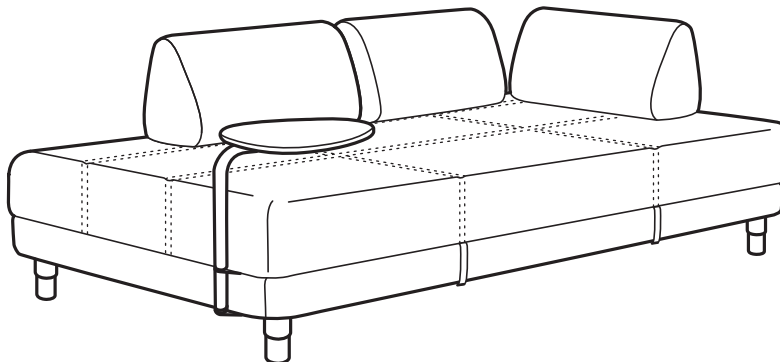

Ceļvedis pircējiem

FLOTTEBO

Guļamdīvāni

Modeļi

Guļamdīvāns (90×200 cm)
Guļamdīvāns (120×200 cm)
Galdiņš

Noņemams pārvalks

Dažādi pārvalki

Mazgājams pārvalks

Atsperu pamatne

Gatavs tūlītējai aizvešanai

Piegāde

Dīvāns kā vieta dažādām ikdienas nodarbēm

FLOTTEBO dīvāns ir ne tikai ērts, bet arī pavisam viegli pārveidojams, lai pielāgotos tam, ko vēlies darīt istabā. Atzveltne spilvenus var pielikt ērtai sēdēšanai un noņemt, lai izbrīvētu sev vairāk vietas, kad vēlies uz tā gulēt. Dīvāna apakšā ir ietilpīga mantu glabātava, kur paslēpt to, kas ikdienā nav vajadzīgs, bet ko tomēr vēlies paturēt tuvumā. Atlaidies dīvānā, skatoties TV, sasēdies ciešāk, pļāpājot ar draugu, iekārtojies ērti, kad brīdi jāpastrādā, vai izbrīvē vietu, kad kārojas nosnausties. FLOTTEBO dīvāns ir gatavs visam.

Ērti vienmēr un ikvienam

FLOTTEBO dīvāns ir radīts, domājot par tavām ērtībām, neatkarīgi no tā, kas tev darāms – sēdi, atlaidies vai dodies gulēt. Dīvāna pamatnē ir kabatu atsperes, kas labi balsta sēdētāja ķermeni un pielāgojas sēdētāja kustībām. Atzveltnes spilveni ir viegli noņemami, lai tu varētu tos salikt tā, kā ir ērti tieši tev. FLOTTEBO ir guļamdīvāns – tikai noņem spilvenus un izlaidies plašajā guļvietā. Ātri, vienkārši un, ak, cik ērti!

Kā pārveidot?

FLOTTEBO dīvānu ir pavisam vienkārši pārveidot par plašu guļvietu – aiz rokturiem pacel sēdvietu, lai atvērtu mantu glabātavu, kur vari glabāt segas un gultas veļu.

Pēc tam noņem atzveltnes spilvenus, saklāj gultu un guli saldā miegā.