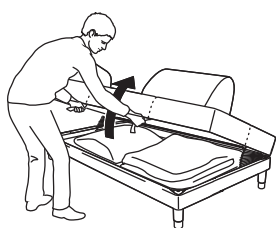

Kā pārveidot?

FLOTTEBO dīvānu ir pavisam vienkārši pārveidot par plašu guļvietu – aiz rokturiem pacel sēdvietu, lai atvērtu mantu glabātavu, kur vari glabāt segas un gultas veļu.

Pēc tam noņem atzveltnes spilvenus, saklāj gultu un guli saldā miegā.