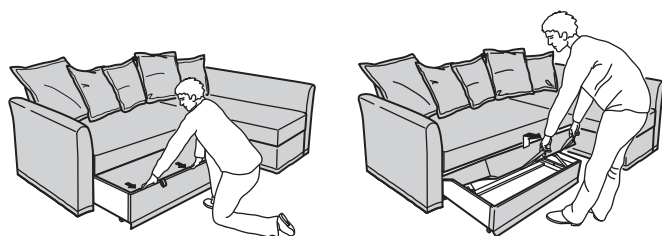

Pieejams noliktavā

Ērti gan dienā, gan naktī

HOLMSUND dīvāni ir ļoti parocīgi. Dīvānu pārveido par gultu, izvelkot apakšrāmi. Pārvalks ir īpaši izturīgs, un to drīkst mazgāt veļas mazgājamajā mašīnā. Nodalījumā zem dīvāna var glabāt gultas veļu un citas mantas. Pa dienu šī mēbele būs gaumīgs un izturīgs dīvāns, bet naktī – ērta un plaša gulta.

HOLMSUND dīvānu var viegli pārveidot par ērtu, plašu gultu. Noņem atzveltnes spilvenus, pacel un izvelc sēdvietu un apakšrāmi.

Zem sēdvietas ir mantu glabātuve. Noloki dīvāna atzveltni – gulta ir gatava!