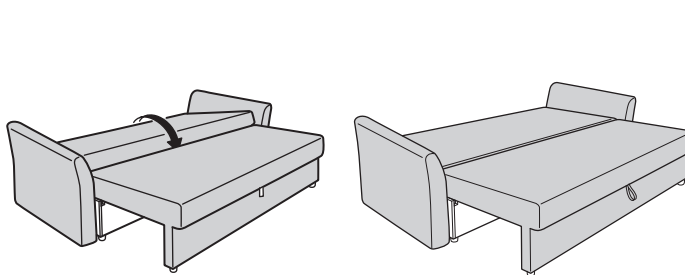

Pieejams noliktavā

Ērti gan dienā, gan naktī

HOLMSUND dīvāni ir ļoti parocīgi. Dīvānu pārveido par gultu, izvelkot apakšrāmi. Pārvalks ir īpaši izturīgs, un to drīkst mazgāt veļas mazgājamajā mašīnā. Nodalījumā zem dīvāna var glabāt gultas veļu un citas mantas. Pa dienu šī mēbele būs gaumīgs un izturīgs dīvāns, bet naktī – ērta un plaša gulta.

HOLMSUND dīvānu var viegli pārveidot par ērtu, plašu gultu. Noņem atzveltnes spilvenus, pacel un izvelc sēdvietu un apakšrāmi.

Zem sēdvietas ir mantu glabātuve. Noloki dīvāna atzveltni – gulta ir gatava!

HOLMSUND stūra dīvānu ir viegli pārveidot par ērtu un plašu gultu. Izvelc apakšrāmi un izcel paslēpto matraci.

Zem zvilņa ir nodalījums gultas veļas un atzveltnes spilvenu glabāšanai.

MODEĻI

Trīsvietīgs dīvāns