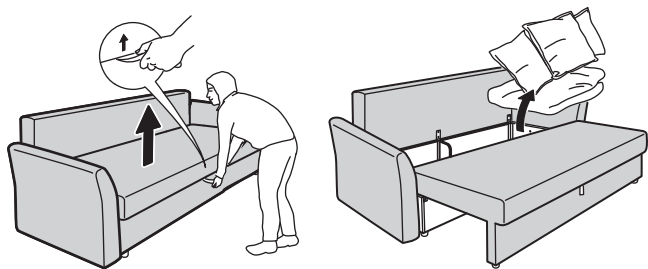

KĀ PĀRVEIDOT?

HOLMSUND dīvānu var viegli pārveidot par ērtu, plašu gultu. Noņem atzveltnes spilvenus, pacel un izvelc sēdvietu un apakšrāmi.