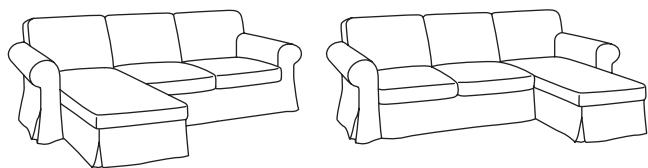

CEĻVEDIS PIRCĒJIEM

EKTORP

Sēdmēbeles

MODEĻI

Atpūtas krēsls
Divvietīgs dīvāns
Trīsvietīgs dīvāns
Divvietīgs dīvāns ar zvilni
Četrvietīgs stūra dīvāns (2+2)
Kāju soliņš

Maināms pārvalks

Dažādi pārvalki

Mazgājams pārvalks

Mazgājams pārvalks

Drīkst ķīmiski tīrīt

Vairāk var uzzināt garantiju brošūrā.

Tieši tā, kā tev patīk, un tik ilgi, cik vēlies

Ar EKTORP sēdmēbelēm var iekārtot atpūtas stūrīti vai pat visu dzīvojamā istabu. Pārvalku izvēle ir ļoti plaša, tāpēc ar tiem var izveidot unikālu interjeru. Ražošanas procesā esam padomājuši pat par mazākajiem sīkumiem, lai EKTORP mēbeles piestāvētu ikvienās mājās un kalpotu pēc iespējas ilgāk. Maināmos pārvalkus var mazgāt veļas mazgājamajā mašīnā.

EKTORP dīvāna zvilni var pielikt jebkurā pusē, tāpēc dīvānam atradīsies vieta gandrīz ikvienā mājoklī, neatkarīgi no istabas formas. Mainot telpas iekārtojumu, dīvānu ir viegli pārvietot. Ērta sēdvietā un arī vieta, kur apgulties.