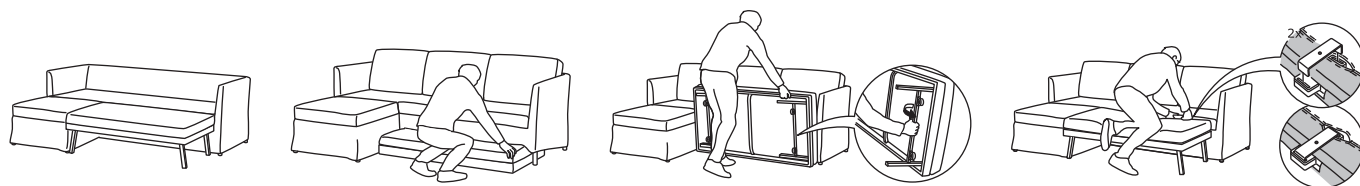

KĀ PĀRVEIDOT?

BRĀTHULT izvelkamo dīvānu var viegli pārveidot par plašu un ērtu gultu. Vispirms izvelc apakšrāmi. Pēc tam atloki kājas, nolaid apakšrāmi un piestiprini to pie dīvāna – gulta ir gatava!