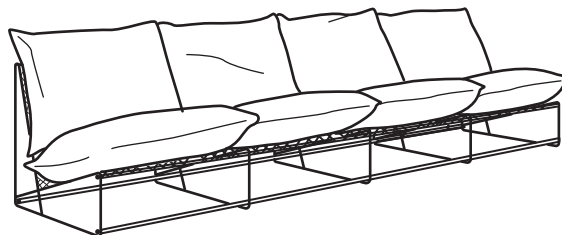

KOMBINĀCIJAS

Izmērs: platums x dziļums x augstums.

Četrvietīgs dīvāns, 855 €

smilškrāsā 292.520.78

Izmērs: P341×Dz94×A90 cm. Sēdvietas augstums: 42 cm.

Sēdvietas dziļums: 62 cm.

Preču saraksts

HAVSTEN atzveltnes spilvens, 72×98 cm, smilškrāsā,	004.045.34	4 gab.
HAVSTEN sēdvietas spilvens, 100×98 cm, smilškrāsā,	204.045.28	4 gab.
HAVSTEN sēdekļi ar atzveltni	504.045.22	4 gab.
HAVSTEN karkass	104.045.19	3 gab.
HAVSTEN roku balsts, komplektā 2 gab.	404.045.13	1 gab.

Četrvietīgs dīvāns bez roku balstiem, 835 €

smilškrāsā 492.672.86

Izmērs: P326×Dz94×A90 cm. Sēdvietas augstums: 42 cm.

Sēdvietas dziļums: 62 cm.

Preču saraksts

HAVSTEN atzveltnes spilvens, 72×98 cm, smilškrāsā,	004.045.34	4 gab.
HAVSTEN sēdvietas spilvens, 100×98 cm, smilškrāsā,	204.045.28	4 gab.
HAVSTEN sēdekļi ar atzveltni	504.045.22	4 gab.
HAVSTEN karkass	104.045.19	5 gab.