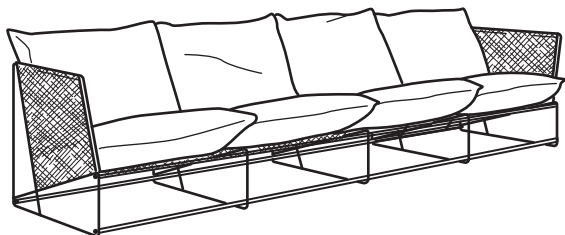

Trīsvietīgs dīvāns bez roku balstiem, 635 €

smilškrāsā/smilškrāsā 492.519.83

Izmērs: P245xDz94xA90 cm. Sēdvietas augstums: 42 cm.

Sēdvietas dziļums: 62 cm.

Preču saraksts

HAVSTEN atzveltnes spilvens, 72x98 cm, smilškrāsā	004.045.34	3 gab.
HAVSTEN sēdvietas spilvens, 100x98 cm, smilškrāsā	204.045.28	3 gab.
HAVSTEN sēdekļis ar atzveltni	504.045.22	3 gab.
HAVSTEN karkass	104.045.19	4 gab.

KOMBINĀCIJAS

Izmērs: platums x dziļums x augstums.

Četrvietīgs dīvāns, 855 €

smilškrāsā 292.520.78

Izmērs: P341×Dz94×A90 cm. Sēdvietas augstums: 42 cm.

Sēdvietas dziļums: 62 cm.

Preču saraksts

HAVSTEN atzveltnes spilvens, 72×98 cm, smilškrāsā,	004.045.34	4 gab.
HAVSTEN sēdvietas spilvens, 100×98 cm, smilškrāsā,	204.045.28	4 gab.
HAVSTEN sēdekļi ar atzveltni	504.045.22	4 gab.
HAVSTEN karkass	104.045.19	3 gab.
HAVSTEN roku balsts, komplektā 2 gab.	404.045.13	1 gab.