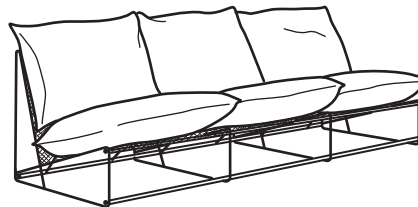

Divvietīgs dīvāns bez roku balstiem, 435 €

smilškrāsā 092.519.61

Izmērs: P164xDz94xA90 cm. Sēdvietas augstums: 42 cm.

Sēdvietas dziļums: 62 cm.

Preču saraksts

HAVSTEN atzveltnes spilvens, 72x98 cm, smilškrāsā	004.045.34	2 gab.
HAVSTEN sēdvietas spilvens, 100x98 cm, smilškrāsā	204.045.28	2 gab.
HAVSTEN sēdekļis ar atzveltni	504.045.22	2 gab.
HAVSTEN karkass	104.045.19	3 gab.

Trīsvietīgs dīvāns, 655 €

smilškrāsā 992.519.66

Izmērs: P260xDz94xA90 cm. Sēdvietas augstums: 42 cm.

Sēdvietas dziļums: 62 cm.

Preču saraksts

HAVSTEN atzveltnes spilvens, 72x98 cm, smilškrāsā	004.045.34	3 gab.
HAVSTEN sēdvietas spilvens, 100x98 cm, smilškrāsā	204.045.28	3 gab.
HAVSTEN sēdekļis ar atzveltni	504.045.22	3 gab.
HAVSTEN karkass	104.045.19	2 gab.
HAVSTEN roku balsts, komplektā 2 gab.	404.045.13	1 gab.

Trīsvietīgs dīvāns bez roku balstiem, 635 €

smilškrāsā/smilškrāsā 492.519.83

Izmērs: P245xDz94xA90 cm. Sēdvietas augstums: 42 cm.

Sēdvietas dziļums: 62 cm.

Preču saraksts

HAVSTEN atzveltnes spilvens, 72x98 cm, smilškrāsā	004.045.34	3 gab.
HAVSTEN sēdvietas spilvens, 100x98 cm, smilškrāsā	204.045.28	3 gab.
HAVSTEN sēdekļis ar atzveltni	504.045.22	3 gab.
HAVSTEN karkass	104.045.19	4 gab.

KOMBINĀCIJAS

Izmērs: platums x dziļums x augstums.

Četrvietīgs dīvāns, 855 €

smilškrāsā 292.520.78

Izmērs: P341×Dz94×A90 cm. Sēdvietas augstums: 42 cm.

Sēdvietas dziļums: 62 cm.

Preču saraksts

HAVSTEN atzveltnes spilvens, 72×98 cm, smilškrāsā,	004.045.34	4 gab.
HAVSTEN sēdvietas spilvens, 100×98 cm, smilškrāsā,	204.045.28	4 gab.
HAVSTEN sēdekļi ar atzveltni	504.045.22	4 gab.
HAVSTEN karkass	104.045.19	3 gab.
HAVSTEN roku balsts, komplektā 2 gab.	404.045.13	1 gab.