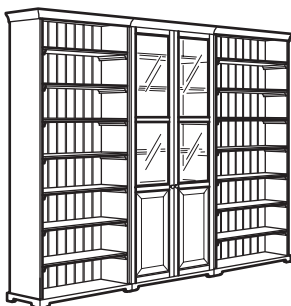

Karniis ja soklisiin aitavad luua tervikliku välimuse juhul, kui ühendada omavahel kaks või enam moodulit. Kombineeri avatud ja suletud lahendusi; tõsta esile need asjad, mida soovid esile tõsta, ja peida teised suletud uste taha.

Kogumõõtmed: 288×214 cm

See kombinatsioon: 637€ (990.464.43)