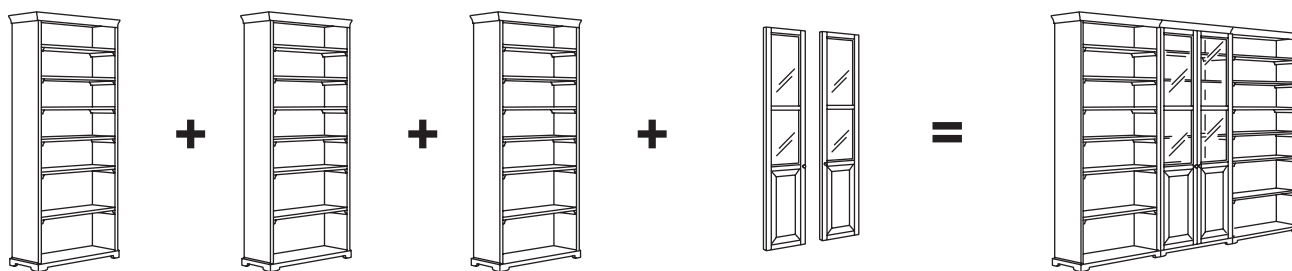

KUIDAS EHTADA

Esmalt mõtle, kui palju sul asju on ja mis täpselt hoiustamist vajab – raamatud, CD-d, fotoalbumid jne. Selle alusel vali välja raamaturiiul – või kaks või veel rohkem. Riiulid sobivad kenasti

nii magamistuppa kui ka kodukontorisse. Lõpuks kombineeri riiul oma vajadustele ja eelistustele vastavate ustega.