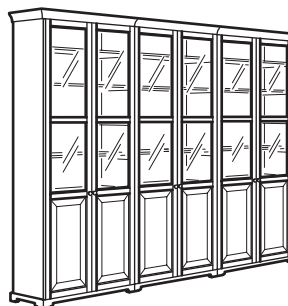

Kogumõõtmed: 96×214 cm

**See kombinatsioon: 279€** (190.287.54)

Seinariiul ühendab sillana kaks sektsioonriiulit/-kappi ja mahutab enda vahele suure teleriekraani; riiulit võib kasutada ka eraldiseisvana. Mahukad sahtlid videomängudele ja muudele tarvikutele.

Kogumõõtmed: 337×214 cm.

**See kombinatsioon: 876€** (390.460.64)

Karniis ja soklisiin aitavad luua tervikliku välimuse juhul, kui ühendada omavahel kaks või enam moodulit. Kombineeri avatud ja suletud lahendusi; tõsta esile need asjad, mida soovid esile tõsta, ja peida teised suletud uste taha.

Kogumõõtmed: 288×214 cm

**See kombinatsioon: 637€** (990.464.43)

Mahukas riiuli-/kapisüsteem, kus kõigel on omal koht ja asju on lihtne üles leida.

Kogumõõtmed: 288×214 cm

**See kombinatsioon: 837€** (190.464.42)