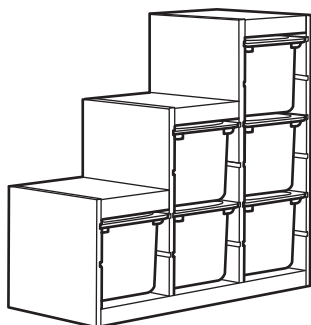

KOMBINĀCIJAS

Kopējais izmērs: 94×44×91 cm

Šī kombinācija: 83 € (891.020.95)

Nepieciešamās detaļas:

TROFAST rāmis: 94×44×91 cm, gaišs, balti beicēts priedes koks	603.086.95	1 gab.
TROFAST kaste: 42×30×23 cm, balta	956.851.00	6 gab.