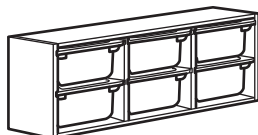

Kopējais izmērs: 99×21×30 cm

Šī kombinācija: 36 € (491.023.04)

Nepieciešamās detaļas:

TROFAST sienas plaukts: 93×21×30 cm, gaišs, balti beicēts priedes koks	203.087.01	1 gab.
TROFAST kaste: 20×30×10 cm, balta	700.914.12	6 gab.