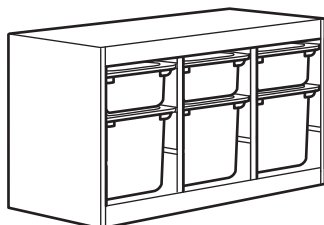

Kopējais izmērs: 94×44×56 cm

Šī kombinācija: 70 € (291.026.30)

Nepieciešamās detaļas:

TROFAST rāmis: 94×44×56 cm, balts	801.538.00	1 gab.
TROFAST kaste: 42×30×10 cm, balta	800.892.39	3 gab.
TROFAST kaste: 42×30×23 cm, rozā	501.158.62	3 gab.