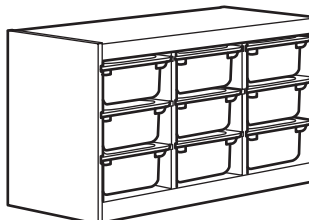

Kopējais izmērs: 99×44×56 cm

Šī kombinācija: 73 € (591.029.97)

Nepieciešamās detaļas:

TROFAST rāmis: 99×44×56 cm, gaišs, balti beicēts priedes koks	203.086.97	1 gab.
TROFAST kaste: 42×30×10 cm, zaļa	600.940.72	9 gab.