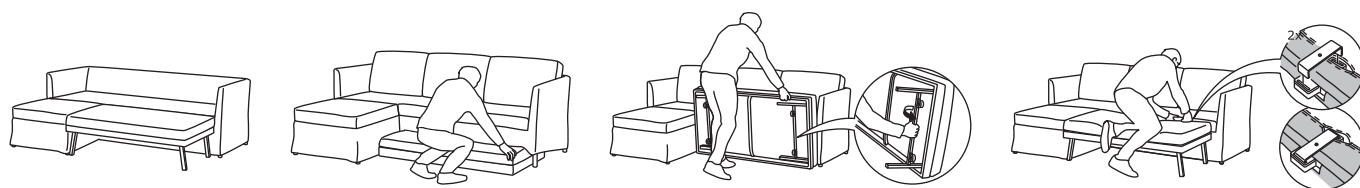

Kāju soliņš ar mantu glabātuvi

Ved mājās jau šodien

Plašs eleganta dizaina dīvāns

BRÅTHULT ir liels un ērts eleganta, moderna dizaina dīvāns. Šiem dīvāniem ir metāla rāmji, tāpēc tie ir stabili un izturīgi, taču tie nav smagi un tos ir viegli pārvietot, pārkārtojot mājokli vai pārvācoties. Meklē dīvānu, kalpo arī kā gultai? Tad izvēlies izvelkamo dīvānu, ko var viegli un ātri pārvērst par ērtu gultu. Sēdvietas spilvenos ir viskoelastīgo putu materiāla pildījums, tāpēc uz dīvāna ir patīkami gan sēdēt, gan gulēt.

BRÅTHULT izvelkamo dīvānu var viegli pārveidot par plašu un ērtu gultu. Vispirms izvelc apakšrāmi. Pēc tam atloki kājas, nolaid apakšrāmi un piestiprini to pie dīvāna – gulta ir gatava!

KOMBINĀCIJAS

BRĀTHULT izvelkams stūra dīvāns