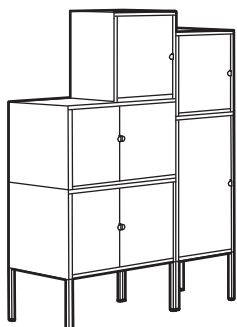

KOMBINĀCIJAS

LIXHULT grīdas skapīšu kombinācija

Izmērs: 90×35×127 cm

Šī kombinācija: 130 €

Kombinācijā ietilpst:

LIXHULT skapītis, 35×35 cm	2 gab.
LIXHULT skapītis, 60×35 cm	1 gab.
LIXHULT skapītis, 35×60 cm	1 gab.

Kombinācijas krāsu varianti:

Pelēks/tumši zaļš/sarkans/oranžs	092.489.16	130 €