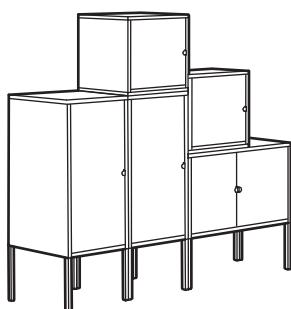

Pelēks/tumši zaļš/rozā	792.487.48	65 €
------------------------	------------	-------------

KOMBINĀCIJAS

LIXHULT grīdas skapīšu kombinācija

Izmērs: 95×35×92 cm

Šī kombinācija: 95 €

Kombinācijā ietilpst:

LIXHULT skapītis, 60×35 cm	1 gab.
LIXHULT skapītis, 35×60 cm	1 gab.
LIXHULT skapītis, 25×25 cm	1 gab.
LIXHULT skapītis, 35×35 cm	1 gab.

Kombinācijas krāsu varianti:

Pelēks/balts/oranžs/sarkans	891.616.31	95 €
-----------------------------	------------	-------------

LIXHULT grīdas skapīšu kombinācija

Izmērs: 130×35×82 cm

Šī kombinācija: 120 €

Kombinācijā ietilpst:

LIXHULT skapītis, 25×25 cm	2 gab.
LIXHULT skapītis, 35×60 cm	2 gab.
LIXHULT skapītis, 60×35 cm	1 gab.

Kombinācijas krāsu varianti:

Tumši zils/pelēks/balts/rozā/sarkans	092.488.55	120 €
--------------------------------------	------------	--------------

LIXHULT grīdas skapīšu kombinācija

Izmērs: 130×35×117 cm

Šī kombinācija: 130 €

Kombinācijā ietilpst:

LIXHULT skapītis, 35×60 cm	2 gab.
LIXHULT skapītis, 60×35 cm	1 gab.
LIXHULT skapītis, 35×35 cm	2 gab.

Kombinācijas krāsu varianti: