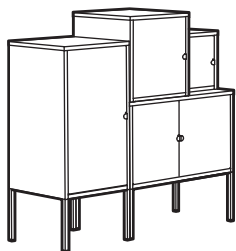

LIXHULT skapītis, 35×35 cm	1 gab.
----------------------------	--------

LIXHULT skapītis, 60×35 cm	1 gab.
----------------------------	--------

Kombinācijas krāsu varianti:

Pelēks/oranžs/rozā	292.487.36	65 €
--------------------	------------	-------------

Pelēks/tumši zaļš/rozā	792.487.48	65 €
------------------------	------------	-------------

KOMBINĀCIJAS

LIXHULT grīdas skapīšu kombinācija

Izmērs: 95×35×92 cm

Šī kombinācija: 95 €

Kombinācijā ietilpst:

LIXHULT skapītis, 60×35 cm	1 gab.
LIXHULT skapītis, 35×60 cm	1 gab.
LIXHULT skapītis, 25×25 cm	1 gab.
LIXHULT skapītis, 35×35 cm	1 gab.