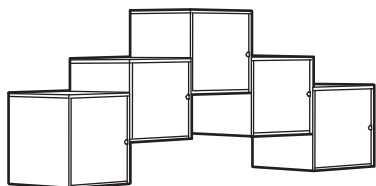

Izmērs: 90×35×127 cm

Šī kombinācija: 130 €

Kombinācijā ietilpst:

LIXHULT skapītis, 35×35 cm	2 gab.
LIXHULT skapītis, 60×35 cm	1 gab.
LIXHULT skapītis, 35×60 cm	1 gab.

Kombinācijas krāsu varianti:

Pelēks/tumši zaļš/sarkans/oranžs	092.489.16	130 €
----------------------------------	------------	--------------

LIXHULT grīdas skapīšu kombinācija

Izmērs: 140×35×142 cm

Šī kombinācija: 240 €

Kombinācijā ietilpst:

LIXHULT skapītis, 35×60 cm	8 gab.
----------------------------	--------

Kombinācijas krāsu varianti:

Tumši zils/sarkans	492.489.19	240 €
--------------------	------------	--------------

LIXHULT skapīšu kombinācija

Izmērs: 180×35×163 cm

Šī kombinācija: 190 €

Kombinācijā ietilpst:

LIXHULT skapītis, 35×45 cm	5 gab.
LIXHULT skapītis, 60×35 cm	3 gab.

Kombinācijas krāsu varianti:

Pelēks/tumši zaļš/oranžs	892.489.22	190 €
--------------------------	------------	--------------