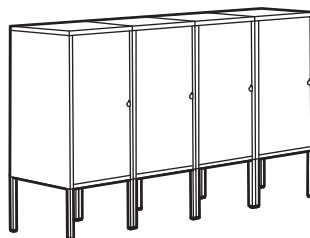

LIXHULT grīdas skapīšu kombinācija

Izmērs: 140×35×82 cm

Šī kombinācija: 120 €

Kombinācijā ietilpst:

LIXHULT skapītis, 35×60 cm	4 gab.

Kombinācijas krāsu varianti:

Tumši zila	592.488.67	120 €
Sarkana	992.488.70	120 €