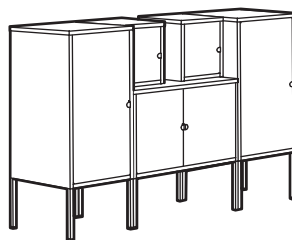

Pelēks/tumši zaļš/rozā	792.487.48	65 €
------------------------	------------	-------------

KOMBINĀCIJAS

LIXHULT grīdas skapīšu kombinācija

Izmērs: 95×35×92 cm

Šī kombinācija: 95 €

Kombinācijā ietilpst:

LIXHULT skapītis, 60×35 cm	1 gab.
LIXHULT skapītis, 35×60 cm	1 gab.
LIXHULT skapītis, 25×25 cm	1 gab.
LIXHULT skapītis, 35×35 cm	1 gab.

Kombinācijas krāsu varianti:

Pelēks/balts/oranžs/sarkans	891.616.31	95 €
-----------------------------	------------	-------------

LIXHULT grīdas skapīšu kombinācija

Izmērs: 130×35×82 cm

Šī kombinācija: 120 €