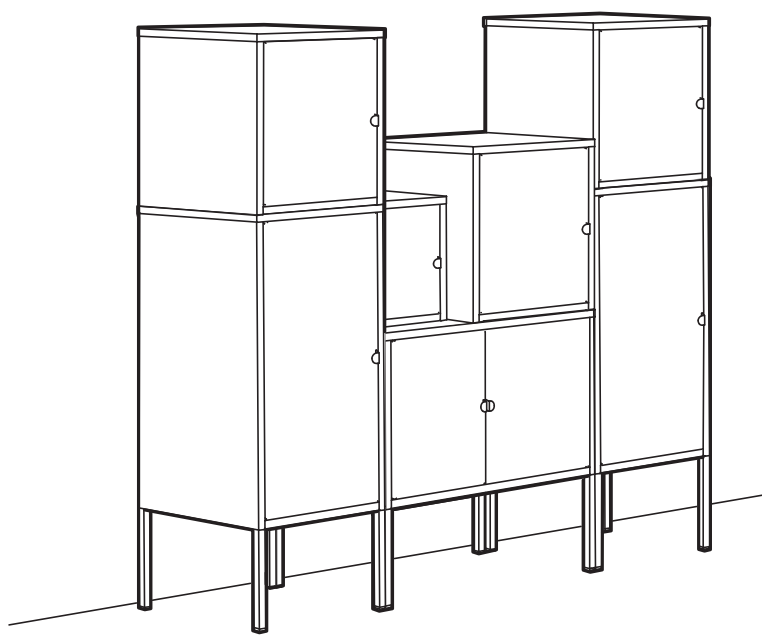

CEĻVEDIS PIRCĒJIEM

LIXHULT

Skapīši mantu glabāšanai

KOPŠANA

Tīrīt ar mitru drānu un saudzīgu tīrīšanas līdzekli. Noslaucīt ar sausu drānu.

DROŠĪBA

Lai šīs mēbeles neapgāztos, tās jāpiestiprina pie sienas ar sienas stiprinājumiem, kas ietilpst komplektā. Ja mēbeles jāpieliek pie sienas, tās jāpiestiprina pie attiecīgās montāžas sliedes (var iegādāties atsevišķi IKEA veikalā). Novērtē, vai siena izturēs mēbeļu svaru. Tā kā sienu materiāli atšķiras, skrūves mēbeļu piestiprināšanai pie sienas nav iekļautas komplektā. Dodies uz vietējo specializēto veikalu, lai uzzinātu par savām sienām piemērotiem stiprinājumiem. Mēbeles pie sienas jāpiestiprina atbilstoši kvalificētai personai, lai samazinātu savainojumu un bojājumu risku.

LIXHULT skapīšus var izmantot atsevišķi vai veidot krāsainas, interesantas kombinācijas.

KOMBINĀCIJAS

LIXHULT pie sienas piestiprināta skapīšu kombinācija

Izmērs: 25×25×50 cm

Šī kombinācija: 30 €

Kombinācijā ietilpst: