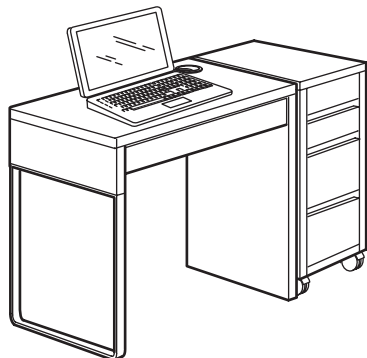

Vieta dirbti, naršyti internete ir žaisti

Baldų serija MICKE kambaryje užima nedaug vietos ir sukuria idealią erdvę darbui. Visos MICKE dalys yra vienodo aukščio ir gylio, todėl dera kartu. Jungdami įvairius serijos baldus, pasitelkę laidų tvarkymo sistemas ir sumanius daiktų laikymo sprendimus, susikurkite jūsų poreikius atitinkančią darbo erdvę. Nepamirškite, jog poreikiams pasikeitus ją visuomet galite keisti ar papildyti naujomis detalėmis.

DERINIAI

Nedidelis, vadinasi, patogus. Rašomasis stalas MICKE yra 73x50 cm dydžio ir tilps net mažiausiose erdvėse. Prie stalo pristūmę spintelę su stalčiais ant ratukų, turėsite ne tik patogią vietą susidėti daiktus, bet ir papildomą darbatalio plotą. Ir visa tai tilps mažiau kaip viename kvadratiniam metre!