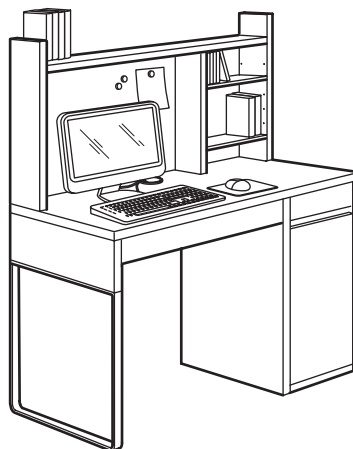

Nešiojamas ar stacionarus kompiuteris? Rašomasis stalas MICKE 105x50 cm yra su reguliuojamomis lentynomis, todėl jame tikrai tilps Jūsų stacionarus kompiuteris. Papildę stalą uždedamu moduliū, turėsite daug vietos knygoms, kompaktinėms plokštelėms ir kitoms smulkmenoms.

Derinio matmenys: 105x50 cm, aukštis 140 cm.

Derinio kaina 104,98 € (balta spalva)

VISOS DALYS IR KAINOS

Rašomasis stalas MICKE 73x50 cm,
aukštis – 75 cm. Laidų nesimatys, bet jie bus lengvai pasiekiami, nes jiems nugarėlėje padaryta anga.

Balta	302.130.76	34,99 €
Juodai ruda	202.447.47	34,99 €

Rašomasis stalas MICKE 142x50 cm,
aukštis – 75 cm. Laidų angos ir skyrelis nugarėlėje padeda paslėpti laidus, bet tuo pat metu visada turėti juos po ranka.

Balta	902.143.08	59 €
Juodai ruda	602.447.45	59 €

Rašomasis stalas MICKE 105x50 cm,
aukštis – 75 cm. Spintelę galima tvirtinti kairėje arba dešinėje pagal turimą erdvę ir poreikius.

Balta	802.130.74	69 €
Juodai ruda	102.447.43	69 €

Stalčių spintelė MICKE ant ratukų 35x50 cm,
aukštis – 75 cm. Padidinti darbo vietą galima rašomąjį stalą derinant su stalčių spintelė. Visi MICKE serijos stalai ir spintelės yra to paties aukščio.

Balta	902.130.78	44,99 €
Juodai ruda	802.447.49	44,99 €

Papildomas aukštas modulis MICKE 105x16 cm,
aukštis – 68 cm. Ant rašomojo stalo nebus popierėlių užrašams, jei priminimus rašysite ant magnetinės rašomos lentos arba darbų sąrašus tvirtinsite prie jos magnetais. Statant papildomas dalis ant rašomojo stalo, visą komplektą reikia statyti prie sienos, kad nevirstų.

Balta	901.800.25	39,99 €
Juodai ruda	501.800.27	39,99 €