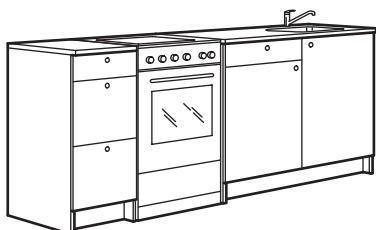

Virtuves iekārtā ietilpst darba virsma, plaukti, atvilktnes, eņģes, cokols, izlietne, sifons un jaucējkrāns. Atliek to papildināt ar rokturiem un sadzīves tehniku. Iesakām izvēlēties sadzīves tehniku no LAGAN klāsta, ko vari apskatīt visu daļu sarakstā 4. lappusē. KNOXHULT virtuves mēbeles var kombinēt arī ar visu pārējo IKEA sadzīves tehniku.

Izmērs: P182xDz61 cm.

Kopējā cena:

Pelēka	991.804.36	245 €
Pelēka koka imitācija	591.804.76	234 €
Balta	191.804.64	175 €
Spīdīgi balta	291.804.68	245 €

Kombinācijā iekļautās daļas:

FYNDIG izlietne, 45x39 cm	1 gab.
KNOXHULT sienas skapītis ar durvīm, 120 cm	1 gab.
LAGAN jaucējkrāns	1 gab.
KNOXHULT grīdas skapītis ar durvīm un atvilktni, 120 cm	1 gab.
LILLVIKEN sifons/sietīņš	1 gab.