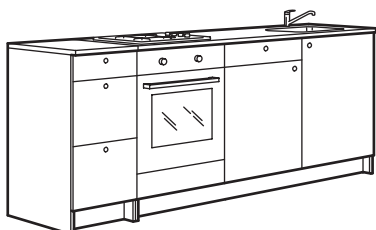

Izmērs: P224xDz61 cm.

Kopējā cena:

Pelēka	791.804.37	430 €
Pelēka koka imitācija	991.804.79	384 €
Balta	491.804.67	310 €
Spīdīgi balta	691.804.71	430 €

Kombinācijā iekļautās daļas:

FYNDIG izlietne, 45x39 cm	1 gab.
KNOXHULT sienas skapītis ar durvīm, 120 cm	1 gab.
LAGAN jaucējkrāns	1 gab.
KNOXHULT grīdas skapītis ar durvīm un atvilktni, 180 cm	1 gab.
KNOXHULT grīdas skapītis ar atvilktnēm, 40 cm	1 gab.
KNOXHULT sienas skapītis ar durvīm, 40x75 cm	1 gab.
KNOXHULT sienas skapītis ar durvīm, 60x60 cm	1 gab.
LILLVIKEN sifons/sietījš	1 gab.