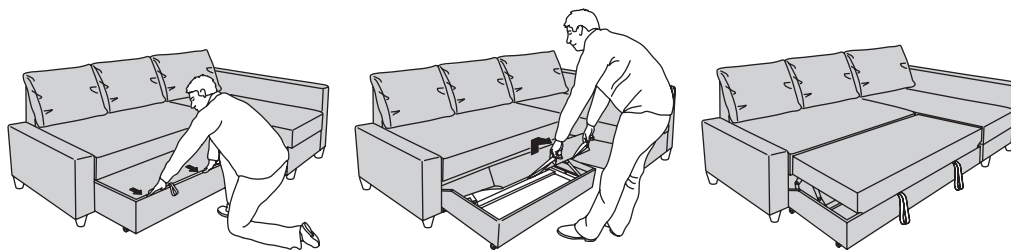

Tavā rīcībā jebkurā diennakts laikā

Izturīgs un gaumīgs dīvāns dienā, ērta un plata gulta naktī. FRIHETEN kolekcijas dīvāni noder jebkurā diennakts laikā. Izvelkot vai saliekot, tos viegli pārveidot no dīvāna par gultu un otrādi. Gultasveļu un citus gultas piederumus ērti glabāt praktiskajā mantu glabātuvē zem dīvāna sēžamās daļas. Viegli un ērti!

FRIHETEN dīvānu viegli pārveido par ērtu gultu. Vispirms noņem polsterētos muguras balstus. Pēc tam paceļ un pavelk sēžamo daļu un apakšējo rāmi uz priekšu.

Zem sēžamās daļas atveras mantu glabātuve. Dīvāna atzveltnes daļu noloka uz leju un pārklājot ar to mantu glabātuvī. Gulta gatava!

FRIHETEN stūra dīvānu viegli pārvērst platā un ērtā gultā – apakšējo rāmi pavelk uz priekšu un izvelk matrača daļu.

Sēžamajā daļā iebūvēta mantu glabātuve gultasveļai vai dīvāna spilveniem.

VISAS DAĻAS

Trīsvietīgs divāns