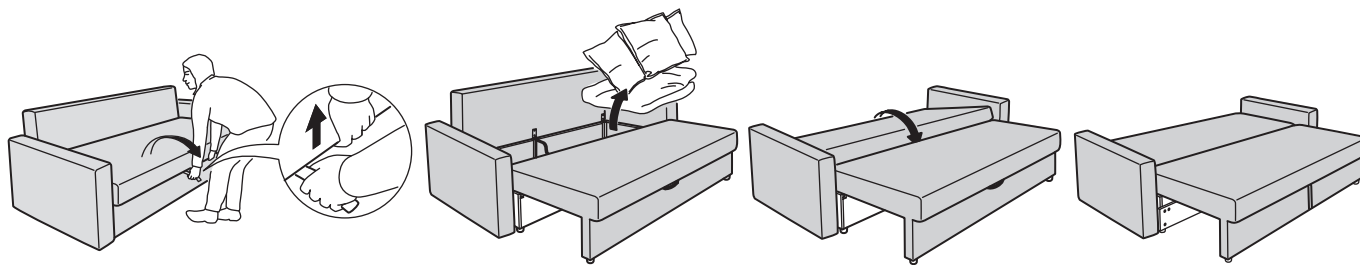

FRIHETEN dīvānu viegli pārveido par ērtu gultu. Vispirms noņem polsterētos muguras balstus. Pēc tam paceļ un pavelk sēžamo daļu un apakšējo rāmi uz priekšu.

Zem sēžamās daļas atveras mantu glabātuve. Dīvāna atzveltnes daļu noloka uz leju un pārklājot ar to mantu glabātuvī. Gulta gatava!

FRIHETEN stūra dīvānu viegli pārvērst platā un ērtā gultā – apakšējo rāmi pavelk uz priekšu un izvelk matrača daļu.

Sēžamajā daļā iebūvēta mantu glabātuve gultasveļai vai dīvāna spilveniem.

VISAS DAĻAS

Trīsvietīgs divāns