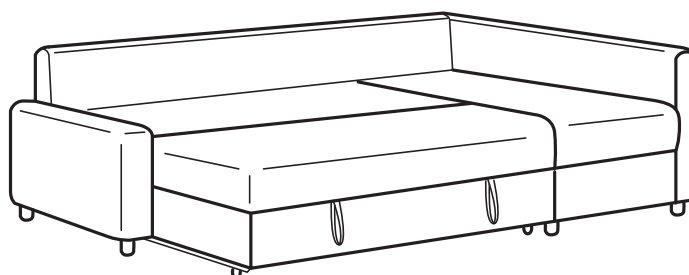

CEĻVEDIS PIRCĒJIEM

FRIHETEN

Dīvāni

MODEĻI

Trīsvietīgs dīvāns un stūra dīvāns

Oriģinālais pārvalks

Dažādi pārvalki

Pieejams noliktavā

Tavā rīcībā jebkurā diennakts laikā

Izturīgs un gaumīgs dīvāns dienā, ērta un plata gulta naktī. FRIHETEN kolekcijas dīvāni noder jebkurā diennakts laikā. Izvelkot vai saliekot, tos viegli pārveidot no dīvāna par gultu un otrādi. Gultasveļu un citus gultas piederumus ērti glabāt praktiskajā mantu glabātuvē zem dīvāna sēžamās daļas. Viegli un ērti!

FRIHETEN dīvānu viegli pārveido par ērtu gultu. Vispirms noņem polsterētos muguras balstus. Pēc tam paceļ un pavelk sēžamo daļu un apakšējo rāmi uz priekšu.

Zem sēžamās daļas atveras mantu glabātuve. Dīvāna atzveltnes daļu noloka uz leju un pārklājot ar to mantu glabātuvī. Gulta gatava!

FRIHETEN stūra dīvānu viegli pārvērst platā un ērtā gultā – apakšējo rāmi pavelk uz priekšu un izvelk matrača daļu.

Sēžamajā daļā iebūvēta mantu glabātuve gultasveļai vai dīvāna spilveniem.

VISAS DAĻAS

Trīsvietīgs divāns