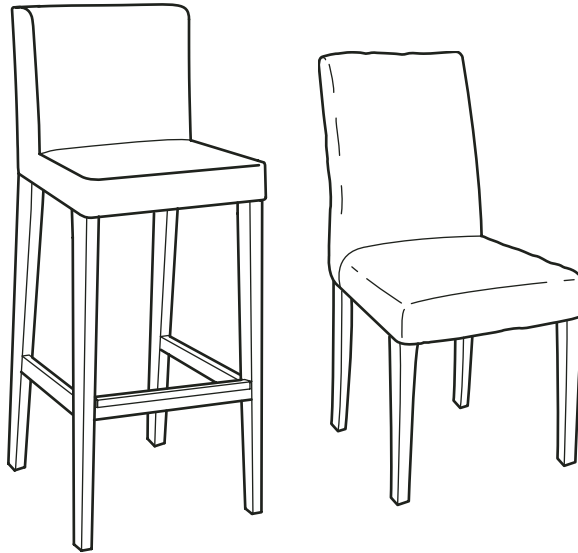

PIRKĖJO GIDAS

HENRIKSDAL

Valgomojo ir baro kėdės

DIZAINAS

Baro kėdės su atkaltėmis:
Karl Malmwall

MODELIAI

Kėdės
Baro kėdės su atkaltėmis

Keičiamas užvalkalas

Natūrali oda

Galimybė rinktis užvalkalų spalvą

Užvalkalą galima skalbti

Užvalkalą galima skalbti

Sausas valymas

Minkštos, patogios ir ilgam

Kėdžių HENRIKSDAL išskirtinumas – sėdimoji dalis su minkštu poliesterio kamšalu, dailios medinės kojos ir aukšta paminkštinta atkaltė arba nugaros atrama, jei tai baro kėdės. Sėdėdami ant šių kėdžių, jausitės puikiai tiek ilgai pietaudami prie stalo, tiek smagiai vakarodami aplink namų barą. Keičiami valgomojo kėdžių užvalkalai yra skirtingų spalvų, stilių ir kokybės, todėl kėdes HENRIKSDAL lengva priderinti prie namų interjero. Taip pat tai reiškia, kad bet kada galėsite pakeisti pabodusius ar nudėvėtus užvalkalus naujais, suteikdami kėdėms kitokią išvaizdą.

Sėdimosios dalies plotis x gylis x aukštis Sėdimosios dalies aukštis	40x41x102 cm 74 cm
Odiniai apmušalai	
<i>Robust</i> juodos spalvos	119 €

Sėdimosios dalies plotis x gylis x aukštis Sėdimosios dalies aukštis	40x41x91 cm 63 cm
Užvalkalas	
<i>Grasbo</i> baltos spalvos	15 €
Tik kėdės rėmas	50 €