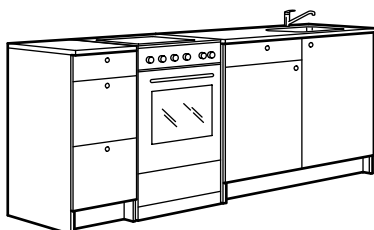

Izmērs: P224xDz61 cm.

Kopējā cena:

Pelēka	191.804.35	380 €
Pelēka koka imitācija	391.804.77	354 €
Balta	891.804.65	280 €
Spīdīgi balta	091.804.69	380 €

Kombinācijā iekļautās daļas:

FYNDIG izlietne, 45x39 cm	1 gab.
KNOXHULT sienas skapītis ar durvīm, 120 cm	1 gab.
LAGAN jaucējkrāns	1 gab.
KNOXHULT grīdas skapītis ar atvilktnēm, 120 cm	1 gab.
KNOXHULT grīdas skapītis ar atvilktnēm, 40 cm	1 gab.
KNOXHULT sienas skapītis ar durvīm, 40x75 cm	1 gab.
KNOXHULT sienas skapītis ar durvīm, 60x60 cm	1 gab.
LILLVIKEN sifons/sietīņš	1 gab.