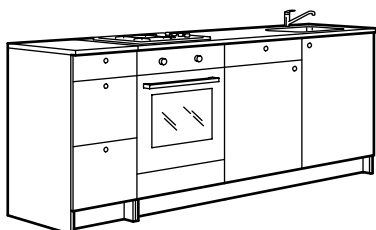

Izmērs: P224xDz61 cm.

Kopējā cena:

Pelēka	791.804.37	430 €
Pelēka koka imitācija	991.804.79	384 €
Balta	491.804.67	310 €
Spīdīgi balta	691.804.71	430 €

Kombinācijā iekļautās daļas:

FYNDIG izlietne, 45x39 cm	1 gab.
KNOXHULT sienas skapītis ar durvīm, 120 cm	1 gab.
LAGAN jaucējkrāns	1 gab.
KNOXHULT grīdas skapītis ar durvīm un atvilktni, 180 cm	1 gab.
KNOXHULT grīdas skapītis ar atvilktnēm, 40 cm	1 gab.
KNOXHULT sienas skapītis ar durvīm, 40x75 cm	1 gab.
KNOXHULT sienas skapītis ar durvīm, 60x60 cm	1 gab.
LILLVIKEN sifons/sietīņš	1 gab.