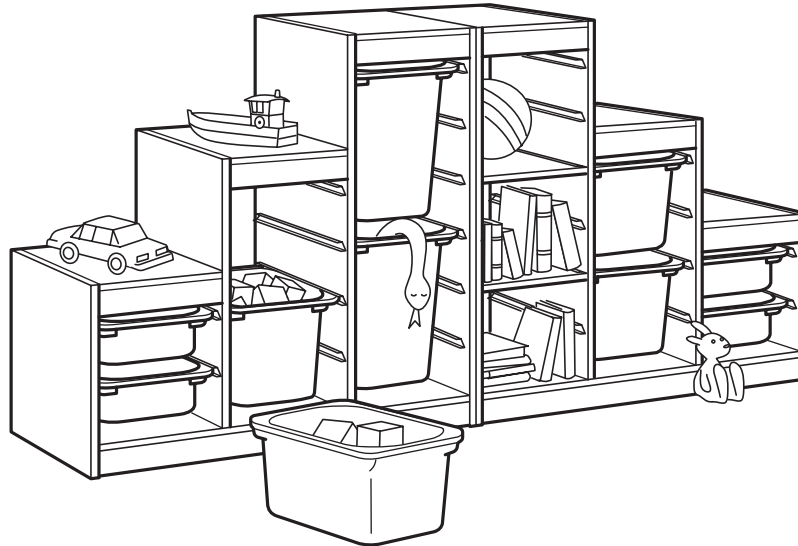

KOPŠANA

TROFAST rāmjus, kastes un plauktus var viegli notīrīt ar saudzīgā tīrīšanas līdzekli samitrinātu drānu un pēc tam noslaucīt ar tīru, sausu drānu.

DROŠĪBA

Bērni reizēm dara kaut ko pavisam citu, nekā no viņiem sagaidām – kāpj, rāpjas un rotaļājas ar dažādiem priekšmetiem. Lai novērstu apgāšanās risku, visas mēbeles, kas ir augstākas par 60 cm ir droši jāpiestiprina pie sienas ar iekļautajiem stiprinājumiem.