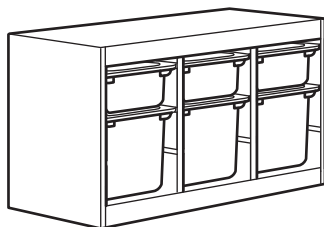

Kopējais izmērs: 94×44×56 cm

Šī kombinācija: 64 € (291.026.30)

Nepieciešamās detaļas:

TROFAST rāmis: 94×44×56 cm, balts	801.538.00	1 gab.
TROFAST kaste: 42×30×10 cm, balta	800.892.39	3 gab.
TROFAST kaste: 42×30×23 cm, rozā	501.158.62	3 gab.