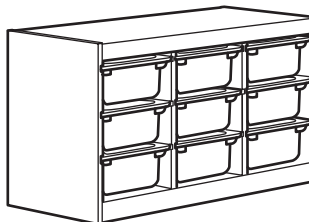

Kopējais izmērs: 99×44×56 cm

Šī kombinācija: 67 € (591.029.97)

Nepieciešamās detaļas:

TROFAST rāmis: 99×44×56 cm, gaišs, balti beicēts priedes koks	203.086.97	1 gab.
TROFAST kaste: 42×30×10 cm, zaļa	600.940.72	9 gab.