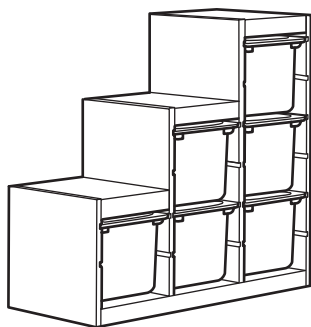

KOMBINĀCIJAS

Kopējais izmērs: 94×44×91 cm

Šī kombinācija: 82 € (891.020.95)

Nepieciešamās detaļas:

TROFAST rāmis: 94×44×91 cm, gaišs, balti beicēts priedes koks	603.086.95	1 gab.
TROFAST kaste: 42×30×23 cm, balta	956.851.00	6 gab.