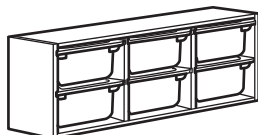

Kopējais izmērs: 99×21×30 cm

Šī kombinācija: 32 € (491.023.04)

Nepieciešamās detaļas:

TROFAST sienas plaukts: 93×21×30 cm, gaišs, balti beicēts priedes koks	203.087.01	1 gab.
TROFAST kaste: 20×30×10 cm, balta	700.914.12	6 gab.