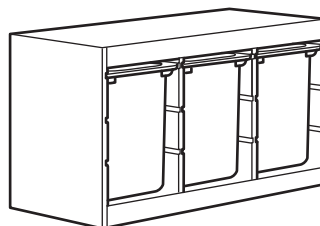

KOMBINĀCIJAS

Kopējais izmērs: 94×44×91 cm

Šī kombinācija: 82 € (891.020.95)

Nepieciešamās detaļas:

TROFAST rāmis: 94×44×91 cm, gaišs, balti beicēts priedes koks	603.086.95	1 gab.
TROFAST kaste: 42×30×23 cm, balta	956.851.00	6 gab.