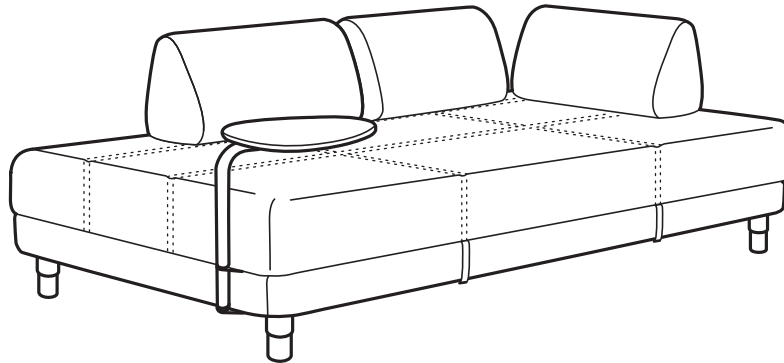

## MODELIAI

Sofos-lovos (90×200 cm)

Sofos-lovos (120×200 cm)

Staliukai

Nuimamieji užvalkalai

Užvalkalų pasirinkimas

Skalbiamieji užvalkalai

Su spyruoklėmis

### Sofa-lova gyvenimui

Sofos-lovos FLOTTEBO yra patogios, funkcionalios, tinkamos tiek įprastai ilsėtis, tiek, nuėmus pagalves, miegoti. Visų jų viduje yra patalynės dėžė, kurią galite naudoti įvairiems daiktams laikyti.

### Patogi kasdien

Sofų-lovų FLOTTEBO konstrukciją sudaro kišeninės spyruoklės, prisitaikančios prie kūno ir teikiančios reikiamą atramą, o pagalvės nepritvirtintos, kad galėtumėte pasidėti, kaip patogiau, arba visai nuimti, jei ant sofos miegosite.