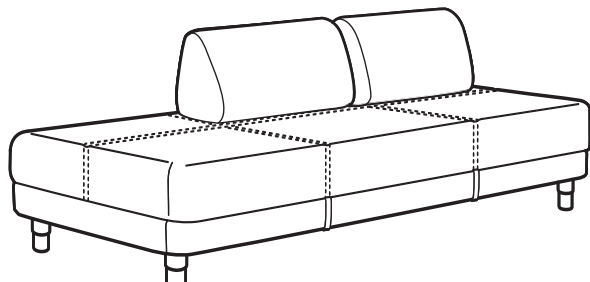

DERINIAI

Matmenys: plotis x gylis x aukštis.

Sofa-lova FLOTTEBO.

Matmenys: P90×G200×A55 cm.

Miegamoji dalis: P90×G200 cm.

Kaina su užvalkalu

LOFALLET smėlinė	092.272.83	369 €
LYSED tamsiai pilka	492.273.04	419 €
LYSED žalia	092.272.21	419 €