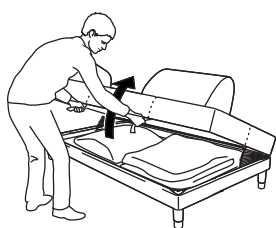

IŠ SOFOS Į LOVĄ

Paruošti sofą-lovą FLOTTEBO miegojimui labai paprasta:
nuimkite pagalves, pasiklokite lovą.
Patalynės dėžę atidarysite suėmę rankenas ir pakėlę
sėdimąją dalį.