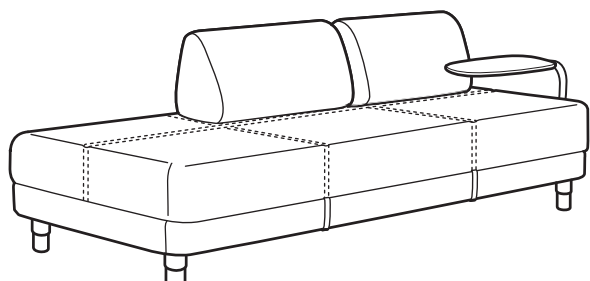

Sofa-lova su staliuku FLOTTEBO.

Matmenys: P90×G200×A55 cm.

Miegamoji dalis: P90×G200 cm.

Kaina su užvalkalu ir staliuku.

LOFALLET smėlinė	992.272.07	399 €
LYSED tamsiai pilka	792.272.13	449 €
LYSED žalia	292.272.20	449 €