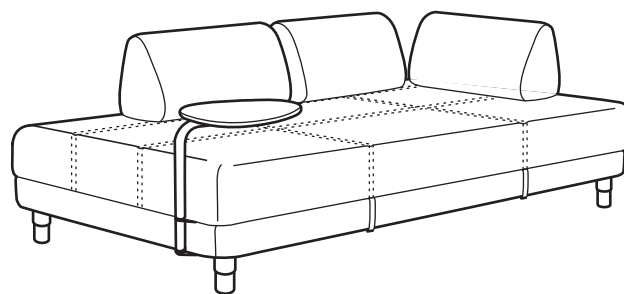

Sofa-lova su staliuku FLOTTEBO.

Matmenys: P120×G200×A55 cm.

Miegamoji dalis: P120×G200 cm.

Kaina su užvalkalu ir staliuku.

LOFALLET smėlinė	092.221.53	479 €
LYSED tamsiai pilka	692.222.25	529 €
LYSED žalia	792.222.39	529 €