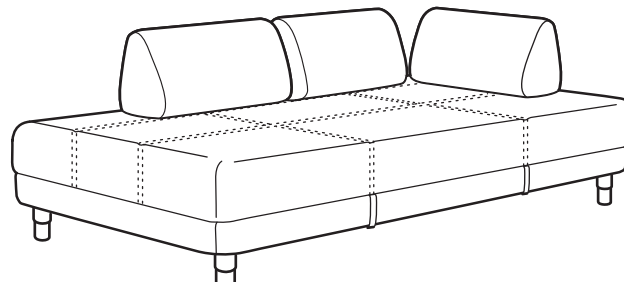

Sofa-lova FLOTTEBO.

Matmenys: P120×G200×A55 cm.

Miegamoji dalis: P120×G200 cm.

Kaina su užvalkalu

LOFALLET smėlinė	292.272.77	449 €
LYSED tamsiai pilka	092.272.97	499 €
LYSED žalia	292.222.32	499 €