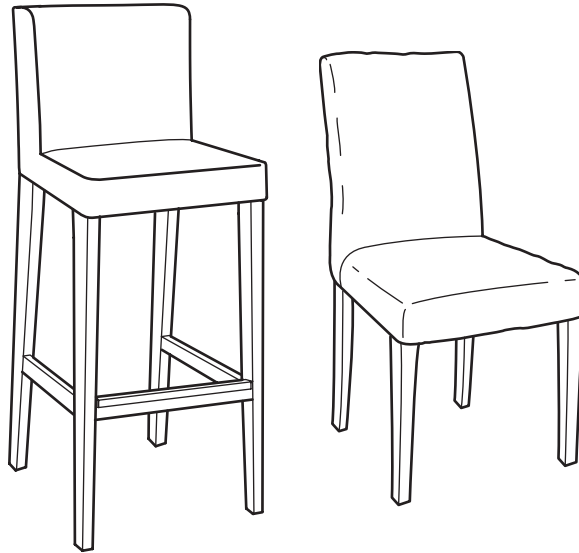

PIRKĖJO GIDAS

HENRIKSDAL

Valgomojo ir baro kėdės

DIZAINAS

Baro kėdės su atkaltėmis:
Karl Malmwall

MODELIAI

Kėdės
Baro kėdės su atkaltėmis

Keičiamas užvalkalas

Natūrali oda

Galimybė rinktis užvalkalų
spalvą

Užvalkalą galima skalbti

Užvalkalą galima skalbti

Sausas valymas

Minkštos, patogios ir ilgam

Kėdžių HENRIKSDAL išskirtinumas – sėdimoji dalis su minkštu poliesterio kamšalu, dailios medinės kojos ir aukšta paminkštinta atkaltė arba nugaros atrama, jei tai baro kėdės. Sėdėdami ant šių kėdžių, jausitės puikiai tiek ilgai pietaudami prie stalo, tiek smagiai vakarodami aplink namų barą. Keičiami valgomojo kėdžių užvalkalai yra skirtingų spalvų, stilių ir kokybės, todėl kėdes HENRIKSDAL lengva priderinti prie namų interjero. Taip pat tai reiškia, kad bet kada galėsite pakeisti pabodusius ar nudėvėtus užvalkalus naujais, suteikdami kėdėms kitokią išvaizdą.

Sėdimosios dalies plotis x gylis x aukštis Sėdimosios dalies aukštis	40x41x102 cm 74 cm
Odiniai apmušalai	
<i>Robust</i> juodos spalvos	119 €

Sėdimosios dalies plotis x gylis x aukštis Sėdimosios dalies aukštis	40x41x91 cm 63 cm
Užvalkalas	
<i>Grasbo</i> baltos spalvos	56,99 €
Tik kėdės rėmas	50 €