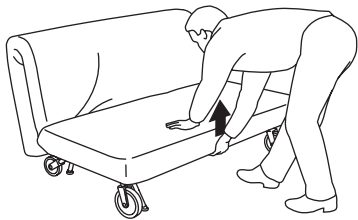

KAIP IŠSKLEISTI

Sofą-lovą IKEA PS patogų išskleisti ir suskleisti. Jei norite naudoti kaip lovą, tiesiog ištraukite kojūgalį, kol paviršius taps lygus. Štai ir turite 160x205 cm dvigulę lovą.

Labai greitai ir labai patogiai paguldyti nakvynės likusius svečius. Norėdami lovą vėl paversti sofa, tiesiog stumkite ją, kol ratukai pakils nuo žemės.

PATOGŪS ČIUŽINIAI

LÖVÅS

Tvirtas, bet elastingas poliuretano putų čiužinys suteikia kūnui puikią atramą ir užtikrina ramų miegą. Čiužinys yra 10 cm storio, su nuimamu užvalkalu, valomu sausuoju būdu.

MURBO

Viršutinis didelio elastingumo putų sluoksnis prisitaiko prie jūsų formų, todėl nugarą išlieka tiesi ir geriau atsipalaiduojate. Čiužinys su didelio elastingumo putomis yra labai patvarus. Apatinis sluoksnis iš poliuretano putų. Čiužinys yra 12 cm storio, su nuimamu užvalkalu, kurį galima skalbti skalbyklėje.

HÅVET

Elastingas, tiksliai jūsų kūno formas atkartojantis latekso ir didelio elastingumo putų derinys. Lateksas užtikrina tinkamą oro cirkuliaciją čiužinyje, todėl drėgmė natūraliai išgaruoja. Puikiai suderintos medžiagos suteikia šiam čiužiniui elastingumo ir kartu patvarumo. Viršutinis sluoksnis yra iš latekso, apatinis – iš didelio elastingumo poliuretano putų. Čiužinys yra 12 cm storio, su nuimamu užvalkalu, kurį galima skalbti skalbyklėje.