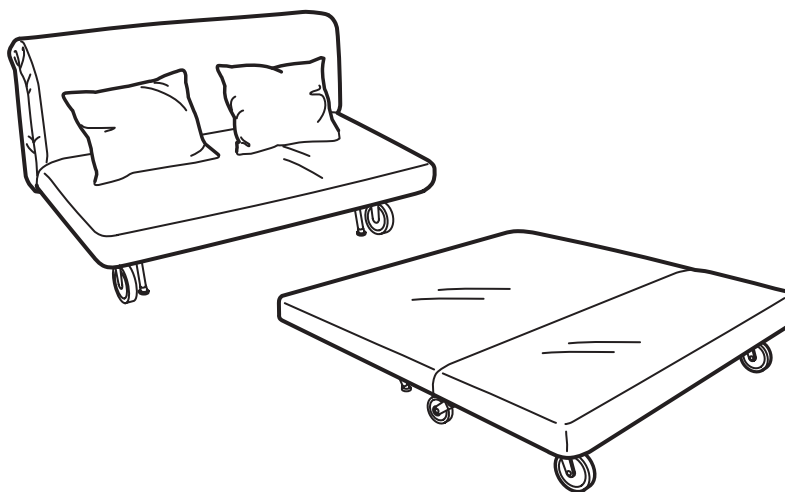

## Sėdimieji baldai

### MODELIAI

Sofa-lova

Nuimamas užvalkalas

Užvalkalų pasirinkimas

Užvalkalą galima skalbti

### Geriausias pasirinkimas

Sofos-lovos IKEA PS dizainas sukurtas taip, kad ją išskeisti į lovą galima akimirksniu, viena ranka. Reikia tik ištraukti kojūgalį, ir viskas. Yra trijų rūšių čiužinių ir įvairių nuimamų bei skalbiamų užvalkalų. Štai taip paprastai galima turėti svajonių sofą-lovą.