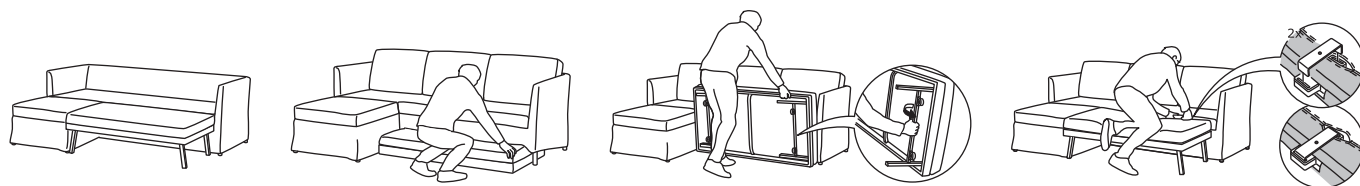

PIRKĖJO GIDAS

BRÅTHULT

sofos

MODELIAI

Trivietės sofas
Kampinės sofas
Kampinės sofas-lovos

Nuimamasis užvalkalas

Galimybė rinktis užvalkalą

Užvalkalą galima skalbti

Kojų kėdutė su daiktadėže

Supakuota plokščioje pakuotėje

Talpi, nepretenzinga sofa

Paprasto, detalių neperkrauto dizaino sofas BRÅTHULT pasirodo esančios nepaprastai patogios, kai ant jų įsitaisai. Jų rėmai tvirti ir ilgaamžiški, nes metaliniai, tačiau dėl to sofas netapo nepajudinamomis: kai reikės išvalyti grindis ar norėsite sofą perstumti į kitą vietą, nesunkiai tą padarysite. Jei ieškote išskleidžiamos sofas, išbandykite sofą-lovą BRÅTHULT. Ją lengva išskleisti ir suskleisti, ant jos patogų miegoti.

KAIP IŠSKLEISTI?

Sofą-lovą BRĀTHULT paprasta išskleisti: ištraukite papildomą rėmą, atlenkite kojeles ir pritvirtinkite jį prie sofos. Štai ir erdvi, patogi lova.

DERINIAI

Trivietė sofa BRÅTHULT.

Matmenys: P212xG78xA69 cm.