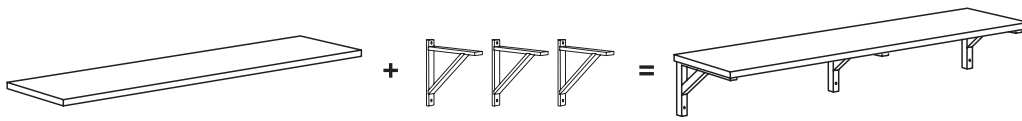

EKBY

Lentynos įvairiems poreikiams

Iš lentynų EKBY asortimento galite pasirinkti tas lentynas, kurios labiausiai tiks jūsų sienoms ir jūsų daiktams. O prie dar išsirinksite ir tinkamiausius laikiklius. Daugumą laikiklių galima apversti, kad tiktų skirtingų gylių lentynoms. Įsirengsite kaip jums patiks ir kaip atrodys gražiausiai, tad improvizuokite - EKBY tinka įrengti visuose kambariuose, išskyrus drėgnas patalpas.

Rinkitės tvirtinimo priemones pagal sienų apdailą

Pasirinktos laikiklių tvirtinimo priemonės lems, kaip tvirtai EKBY lentynos laikysis ant sienos. Sienų apdailos medžiagos yra skirtingos, todėl skiriasi ir tvirtinimo priemonės – štai kodėl jų nepridedame prie laikiklių. Pasirinkite tinkamiausias jūsų sienų apdailai tvirtinimo priemones. Jei FIXA asortimente nerastite reikalingų, kreipkitės į statybinių prekių parduotuvės darbuotojus. Pasirinkus tinkamas tvirtinimo priemones, lentyna taps saugia vieta daiktams.

KAIP SURINKTI

EKBY LENTYNOS – VISOS DALYS IR KAINOS

EKBY ALEX lentyna su stalčiais 119x28 cm.

Didž. apkrova 20 kg.

Balta 201.928.28 **39,99 €**

EKBY HEMNES lentyna 119x28 cm.

Didž. apkrova 20 kg.

Balta 701.787.78 **15,99 €**