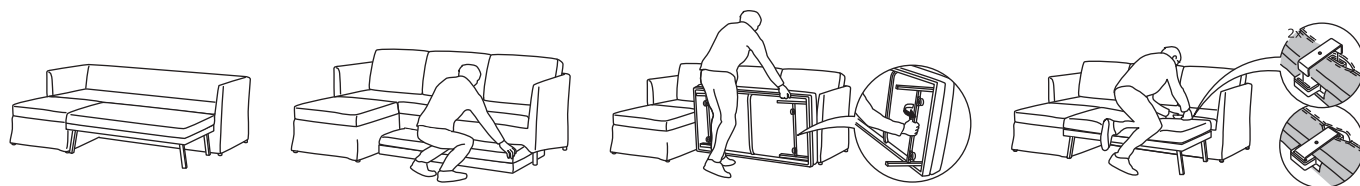

PIRKĖJO GIDAS

BRÅTHULT

sofos

MODELIAI

Trivietės sofas
Kampinės sofas
Kampinės sofas-lovos

Nuimamasis užvalkalas

Galimybė rinktis užvalkalą

Užvalkalą galima skalbti

Kojų kėdutė su daiktadėže

Supakuota plokščioje pakuotėje

Talpi, nepretenzinga sofa

Paprasto, detalių neperkrauto dizaino sofas BRÅTHULT pasirodo esančios nepaprastai patogios, kai ant jų įsitaisai. Jų rėmai tvirti ir ilgaamžiški, nes metaliniai, tačiau dėl to sofas netapo nepajudinamomis: kai reikės išvalyti grindis ar norėsite sofą perstumti į kitą vietą, nesunkiai tą padarysite. Jei ieškote išskleidžiamos sofas, išbandykite sofą-lovą BRÅTHULT. Ją lengva išskleisti ir suskleisti, ant jos patogų miegoti.

KAIP IŠSKLEISTI?

Sofą-lovą BRÅTHULT paprasta išskleisti: ištraukite papildomą rėmą, atlenkite kojeles ir pritvirtinkite jį prie sofos. Štai ir erdvi, patogi lova.

DERINIAI

Trivietė sofa BRÅTHULT.

Matmenys: P212xG78xA69 cm.