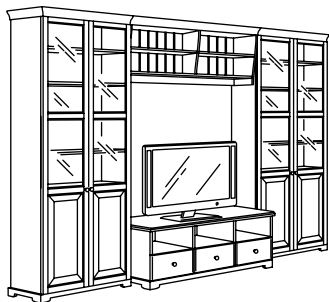

Vispirms padomā, ko vēlies glabāt – grāmatas, CD, fotoalbumus utt. Tad izvēlies vienu, divus vai vēl vairāk grāmatplauktu. Tie vienlīdz labi iederas gužamistabā un mājās

birojā. Kombinē tos ar augstām vai zemām durvīm, lai izveidotu ideālu risinājumu savām mājām.

NODERĪGA INFORMĀCIJA

1. Karnīze un cokola sliede palīdz veidot vienotu dizainu savienotām mēbelēm.

2. Regulējami plaukti – glabāšanas vietu var pielāgot vajadzībām.

3. Regulējamas kājas – mēbeles stāv stabili arī uz nelīdzenas grīdas.

4. Atvērums vadiem mēbeļu aizmugurē – lai būtu kārtība.

5. Paneļu durvis aizsargā grāmatas no putekļiem un gaismas, kā arī paslēpj lietas, ko nevēlies rādīt viesiem.

KOMBINĀCIJAS

Sienas/savienojuma plaukts rada īpaši piemērotu vietu lielam televizoram, un to var arī atsevišķi pakārt uz sienas. Izmēri sava televizora platumu un dziļumu. Tam jābūt mazākam par mēbeli, uz kuras to vēlies nolikt. Plauktam ir ietilpīgas atvilktnes spēju kastēm un citām lietām.

Izmērs: 337×214 cm.

Šī kombinācija: 756 € (390.460.64)

VISAS DAĻAS

LIATORP grāmatplaukts, 96×34×214 cm. Viena plaukta maksimālā slodze: 40 kg. 4 regulējami plaukti plašam pielietojumam, 2 fiksēti plaukti smagiem priekšmetiem. Savienojams ar LIATORP durvīm. 44×198 cm vai 44×76 cm.