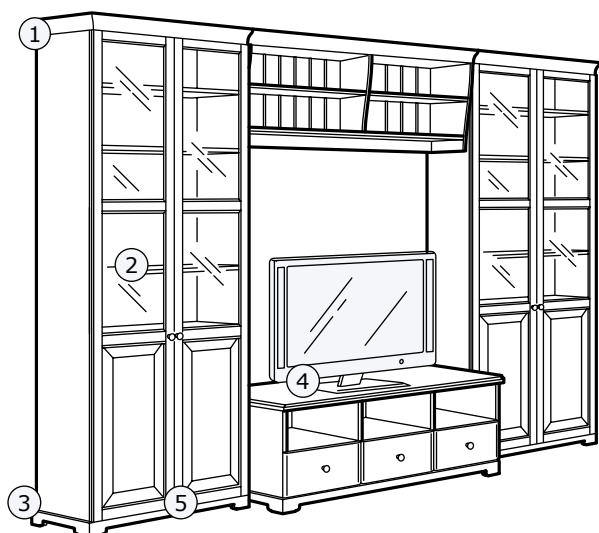

NODERĪGA INFORMĀCIJA

1. Karnīze un cokola sliede palīdz veidot vienotu dizainu savienotām mēbelēm.

2. Regulējami plaukti – glabāšanas vietu var pielāgot vajadzībām.

3. Regulējamas kājas – mēbeles stāv stabili arī uz nelīdzenas grīdas.

4. Atvērums vadiem mēbeļu aizmugurē – lai būtu kārtība.

5. Paneļu durvis aizsargā grāmatas no putekļiem un gaismas, kā arī paslēpj lietas, ko nevēlies rādīt viesiem.