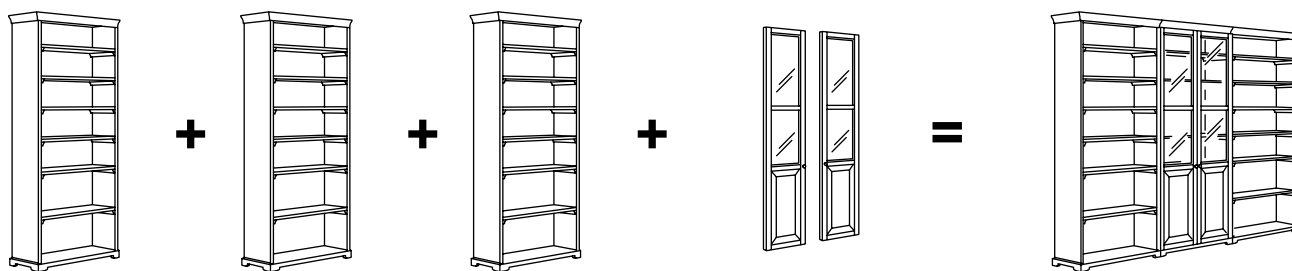

MONTĀŽA

Vispirms padomā, ko vēlies glabāt – grāmatas, CD, fotoalbumus utt. Tad izvēlies vienu, divus vai vēl vairāk grāmatplauktu. Tie vienlīdz labi iederas gužamistabā un mājās

birojā. Kombinē tos ar augstām vai zemām durvīm, lai izveidotu ideālu risinājumu savām mājām.