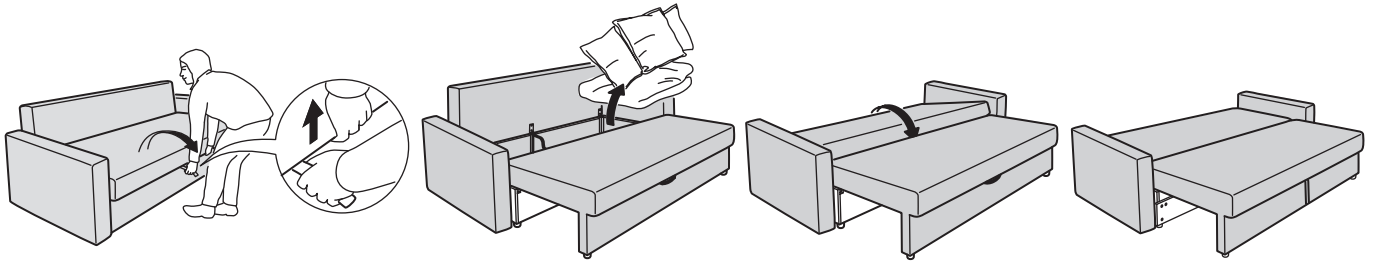

FRIHETEN dīvānu viegli pārveido par ērtu gultu. Vispirms noņem polsterētos muguras balstus. Pēc tam paceļ un pavelk sēžamo daļu un apakšējo rāmi uz priekšu.

Zem sēžamās daļas atveras mantu glabātuve. Dīvāna atzveltnes daļu noloka uz leju un pārklājot ar to mantu glabātuvī. Gulta gatava!

FRIHETEN stūra dīvānu viegli pārvērst platā un ērtā gultā – apakšējo rāmi pavelk uz priekšu un izvelk matrača daļu.

Sēžamajā daļā iebūvēta mantu glabātuve gultasveļai vai dīvāna spilveniem.

VISAS DAĻAS

Trīsvietīgs divāns