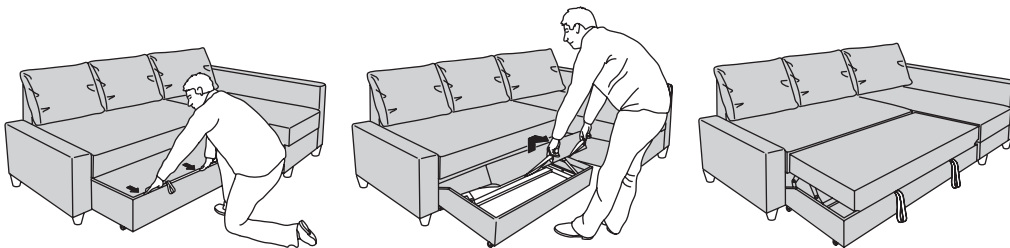

Tavā rīcībā jebkurā diennakts laikā

Izturīgs un gaumīgs dīvāns dienā, ērta un plata gulta naktī. FRIHETEN kolekcijas dīvāni noder jebkurā diennakts laikā. Izvelkot vai saliekot, tos viegli pārveidot no dīvāna par gultu un otrādi. Gultasveļu un citus gultas piederumus ērti glabāt praktiskajā mantu glabātuvē zem dīvāna sēžamās daļas. Viegli un ērti!

FRIHETEN dīvānu viegli pārveido par ērtu gultu. Vispirms noņem polsterētos muguras balstus. Pēc tam paceļ un pavelk sēžamo daļu un apakšējo rāmi uz priekšu.

Zem sēžamās daļas atveras mantu glabātuve. Dīvāna atzveltnes daļu noloka uz leju un pārklājot ar to mantu glabātuvī. Gulta gatava!

FRIHETEN stūra dīvānu viegli pārvērst platā un ērtā gultā – apakšējo rāmi pavelk uz priekšu un izvelk matrača daļu.

Sēžamajā daļā iebūvēta mantu glabātuve gultasveļai vai dīvāna spilveniem.

VISAS DAĻAS

Trīsvietīgs divāns