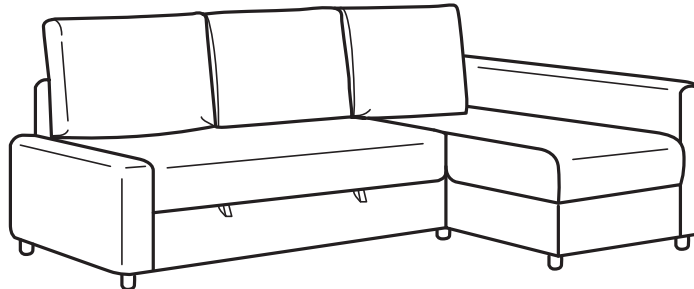

CEĻVEDIS PIRCĒJIEM

FRIHETEN

Dīvāni

MODEĻI

Trīsvietīgs dīvāns un stūra dīvāns

Oriģinālais pārvalks

Dažādi pārvalki

Pieejams noliktavā

Tavā rīcībā jebkurā diennakts laikā

Izturīgs un gaumīgs dīvāns dienā, ērta un plata gulta naktī. FRIHETEN kolekcijas dīvāni noder jebkurā diennakts laikā. Izvelkot vai saliekot, tos viegli pārveidot no dīvāna par gultu un otrādi. Gultasveļu un citus gultas piederumus ērti glabāt praktiskajā mantu glabātuvē zem dīvāna sēžamās daļas. Viegli un ērti!

FRIHETEN dīvānu viegli pārveido par ērtu gultu. Vispirms noņem polsterētos muguras balstus. Pēc tam paceļ un pavelk sēžamo daļu un apakšējo rāmi uz priekšu.

Zem sēžamās daļas atveras mantu glabātuve. Dīvāna atzveltnes daļu noloka uz leju un pārklājot ar to mantu glabātuvī. Gulta gatava!

FRIHETEN stūra dīvānu viegli pārvērst platā un ērtā gultā – apakšējo rāmi pavelk uz priekšu un izvelk matrača daļu.

Sēžamajā daļā iebūvēta mantu glabātuve gultasveļai vai dīvāna spilveniem.

VISAS DAĻAS

Trīsvietīgs divāns