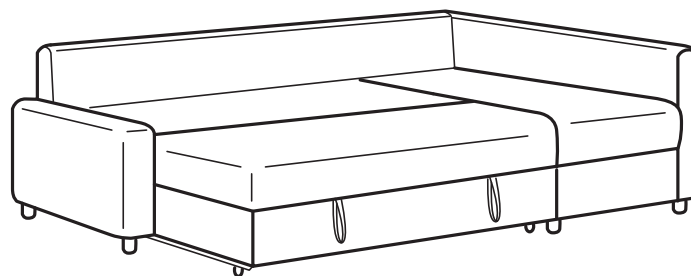

CEĻVEDIS PIRCĒJIEM

FRIHETEN

Dīvāni

MODEĻI

Trīsvietīgs dīvāns un stūra dīvāns

Oriģinālais pārvalks

Dažādi pārvalki

Pieejams noliktavā

Tavā rīcībā jebkurā diennakts laikā

Izturīgs un gaumīgs dīvāns dienā, ērta un plata gulta naktī. FRIHETEN kolekcijas dīvāni noder jebkurā diennakts laikā. Izvelkot vai saliekot, tos viegli pārveidot no dīvāna par gultu un otrādi. Gultasveļu un citus gultas piederumus ērti glabāt praktiskajā mantu glabātuvē zem dīvāna sēžamās daļas. Viegli un ērti!

FRIHETEN dīvānu viegli pārveido par ērtu gultu. Vispirms noņem polsterētos muguras balstus. Pēc tam paceļ un pavelk sēžamo daļu un apakšējo rāmi uz priekšu.

Zem sēžamās daļas atveras mantu glabātuve. Dīvāna atzveltnes daļu noloka uz leju un pārklājot ar to mantu glabātuvī. Gulta gatava!

FRIHETEN stūra dīvānu viegli pārvērst platā un ērtā gultā – apakšējo rāmi pavelk uz priekšu un izvelk matrača daļu.

Sēžamajā daļā iebūvēta mantu glabātuve gultasveļai vai dīvāna spilveniem.

VISAS DAĻAS

Trīsvietīgs divāns