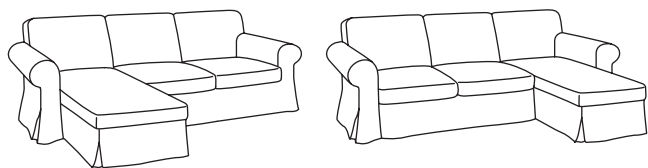

CEĻVEDIS PIRCĒJIEM

EKTORP

Sēdmēbeles

MODEĻI

Atpūtas krēsls
Divvietīgs dīvāns
Trīsvietīgs dīvāns
Divvietīgs dīvāns ar zvilni
Četrvietīgs stūra dīvāns (2+2)
Kāju soliņš

Maināms pārvalks

Dažādi pārvalki

Mazgājams pārvalks

Mazgājams pārvalks

Drīkst ķīmiski tīrīt

Vairāk var uzzināt garantiju brošūrā.

Tieši tā, kā tev patīk, un tik ilgi, cik vēlies

Ar EKTORP sēdmēbelēm var iekārtot atpūtas stūrīti vai pat visu dzīvojamo istabu. Pārvalku izvēle ir ļoti plaša, tāpēc ar tiem var izveidot unikālu interjeru. Ražošanas procesā esam padomājuši pat par mazākajiem sīkumiem, lai EKTORP mēbeles piestāvētu ikvienās mājās un kalpotu pēc iespējas ilgāk. Maināmos pārvalkus var mazgāt veļas mazgājamajā mašīnā.

EKTORP dīvāna zvilni var pielikt jebkurā pusē, tāpēc dīvānam atradīsies vieta gandrīz ikvienā mājoklī, neatkarīgi no istabas formas. Mainot telpas iekārtojumu, dīvānu ir viegli pārvietot. Ērta sēdvietā un arī vieta, kur apgulties.