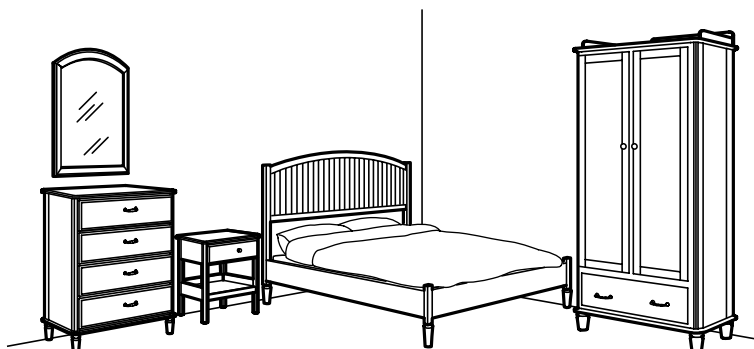

Nepiestiprinātas mēbeles var apgāzties. Dažas šīs kolekcijas mēbeles jāpiestiprina pie sienas ar komplektā iekļautajiem drošības stiprinājumiem, lai neļautu tām apgāzties.

Nemainīga kvalitāte un stils

Vieglas, kārtīgas, mīkstas, un katra detaļa kā ar rokām darināta. Tāds ir īsais TYSSDAL guļamistabas mēbeļu kolekcijas apraksts. Taču mums par tām vēl ir daudz, ko teikt! Piemēram, gultas galvgalim cauri spīdēs saule, skapim ir spoguļdurvis, kumodēm un naktsгалdiņiem ir noapaļotas augšējās virsmas, un atvilktnu pamatnes no iekšpuses ir apdrukātas. Visām mēbelēm ir virpotas kājas un rokturi ar matētu hroma pārklājumu. TYSSDAL ir kvalitatīvas un gaumīgas guļamistabas mēbeles, kas kalpos ilgus gadus.