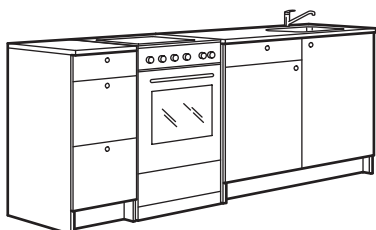

Virtuves iekārtā ietilpst darba virsma, plaukti, atvilktnes, eņģes, cokols, izlietne, sifons un jaucējkrāns. Atliek to papildināt ar rokturiem un sadzīves tehniku. Iesakām izvēlēties sadzīves tehniku no LAGAN klāsta, ko vari apskatīt visu daļu sarakstā 4. lappusē. KNOXHULT virtuves mēbeles var kombinēt arī ar visu pārējo IKEA sadzīves tehniku.

Izmērs: P182xDz61 cm.

Kopējā cena:

Pelēka	991.804.36	245 €
Pelēka koka imitācija	591.804.76	234 €
Balta	191.804.64	175 €
Spīdīgi balta	291.804.68	245 €

Kombinācijā iekļautās daļas:

FYNDIG insert sink 1 bowl, 45x39 cm	1 gab.
KNOXHULT wall cabinet with doors, 120 cm	1 gab.
LAGAN mixer tap	1 gab.
KNOXHULT base cabinet with doors and drawers, 120 cm	1 gab.
LILLVIKEN water trap/strainer 1 bowl	1 gab.