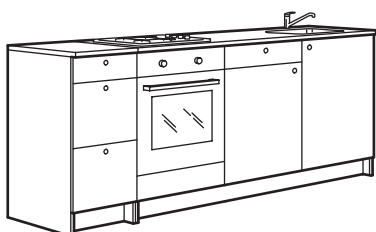

Izmērs: P224xDz61 cm.

Kopējā cena:

Pelēka	791.804.37	430 €
Pelēka koka imitācija	991.804.79	384 €
Balta	491.804.67	310 €
Spīdīgi balta	691.804.71	430 €

Kombinācijā iekļautās daļas:

FYNDIG izlietne, 45x39 cm	1 gab.
KNOXHULT sienas skapītis ar durvīm, 120 cm	1 gab.
LAGAN jaucējkrāns	1 gab.
KNOXHULT grīdas skapītis ar durvīm un atvilktni, 180 cm	1 gab.
KNOXHULT grīdas skapītis ar atvilktnēm, 40 cm	1 gab.
KNOXHULT sienas skapītis ar durvīm, 40x75 cm	1 gab.
KNOXHULT sienas skapītis ar durvīm, 60x60 cm	1 gab.
LILLVIKEN sifons/sietījš	1 gab.