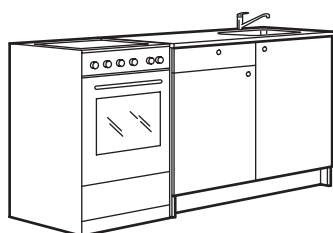

Virtuves iekārtā ietilpst darba virsma, plaukti, atvilktnes, eņģes, cokols, izlietne, sifons un jaucējkrāns. Atliek to papildināt ar rokturiem un sadzīves tehniku. Iesakām izvēlēties sadzīves tehniku no LAGAN klāsta, ko vari apskatīt visu daļu sarakstā 4. lappusē. KNOXHULT virtuves mēbeles var kombinēt arī ar visu pārējo IKEA sadzīves tehniku.